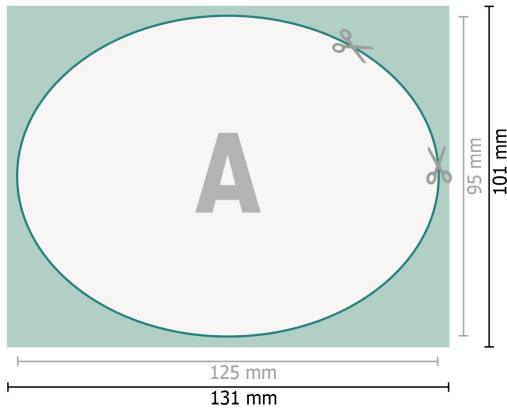

Bierdeckel, Oval, 12,5 x 9,5 cm, 4/0

**Datenformat (inkl. 3 mm Beschnitt):**

13,1 x 10,1 cm

Beschnitt:

3 mm

Endformat:

12,5 x 9,5 cm

Sicherheitsabstand:

4 mm

Abstand der Texte/Informationen zum Rand des Endformats, dies verhindert unerwünschten Anschnitt.

Zeichenerklärung

-  Beschnitt
-  Leserichtung
-  Endformat
-  Datenformat
-  Hier wird geschnitten/gestanzt