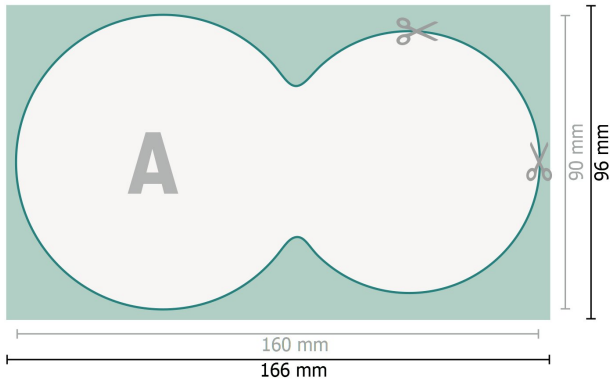

Bierdeckel, Doppelkreis, 16 x 9,0 cm, 4/0

**Datenformat (inkl. 3 mm Beschnitt):**

16,6 x 9,6 cm

Beschnitt:

3 mm

Endformat:

16 x 9 cm

Sicherheitsabstand:

4 mm

Abstand der Texte/Informationen zum Rand des Endformats, dies verhindert unerwünschten Anschnitt.

Zeichenerklärung

-  Beschnitt
-  Leserichtung
-  Endformat
-  Datenformat
-  Hier wird geschnitten/gestanzt