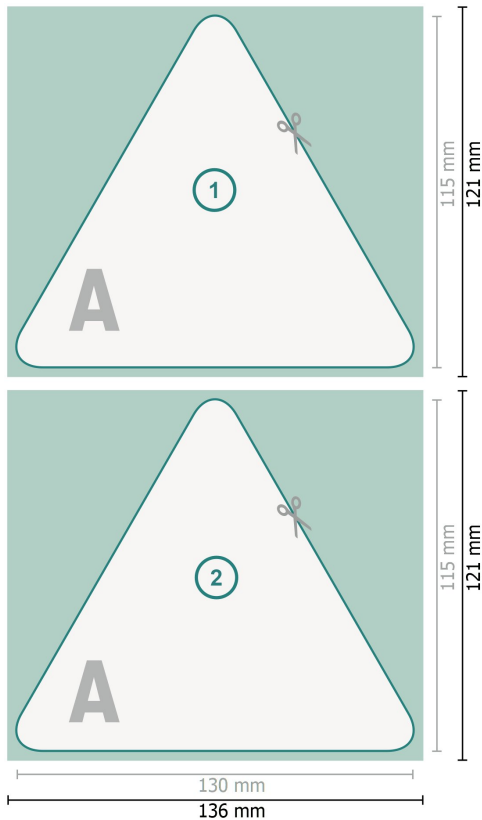

Bierdeckel, Dreieck, 13 x 11,5 cm, 4/4

Datenformat (inkl. 3 mm Beschnitt):

13,6 x 12,1 cm

Beschnitt:

3 mm

Endformat:

13 x 11,5 cm

Sicherheitsabstand:

4 mm

Abstand der Texte/Informationen zum Rand des Endformats, dies verhindert unerwünschten Anschnitt.

Zeichenerklärung

-  Beschnitt
-  Leserichtung
-  Endformat
-  Datenformat
-  Hier wird geschnitten/gestanzt

Bitte beachten Sie:

Beschnittzugabe und Sicherheitsabstand wie angegeben anlegen.

Hintergrundfarben, Bilder oder Grafiken bis an den Rand des Datenformats anlegen.

Bei der Produktion können durch das Schneiden, Stanzen und Falzen Toleranzen auftreten.