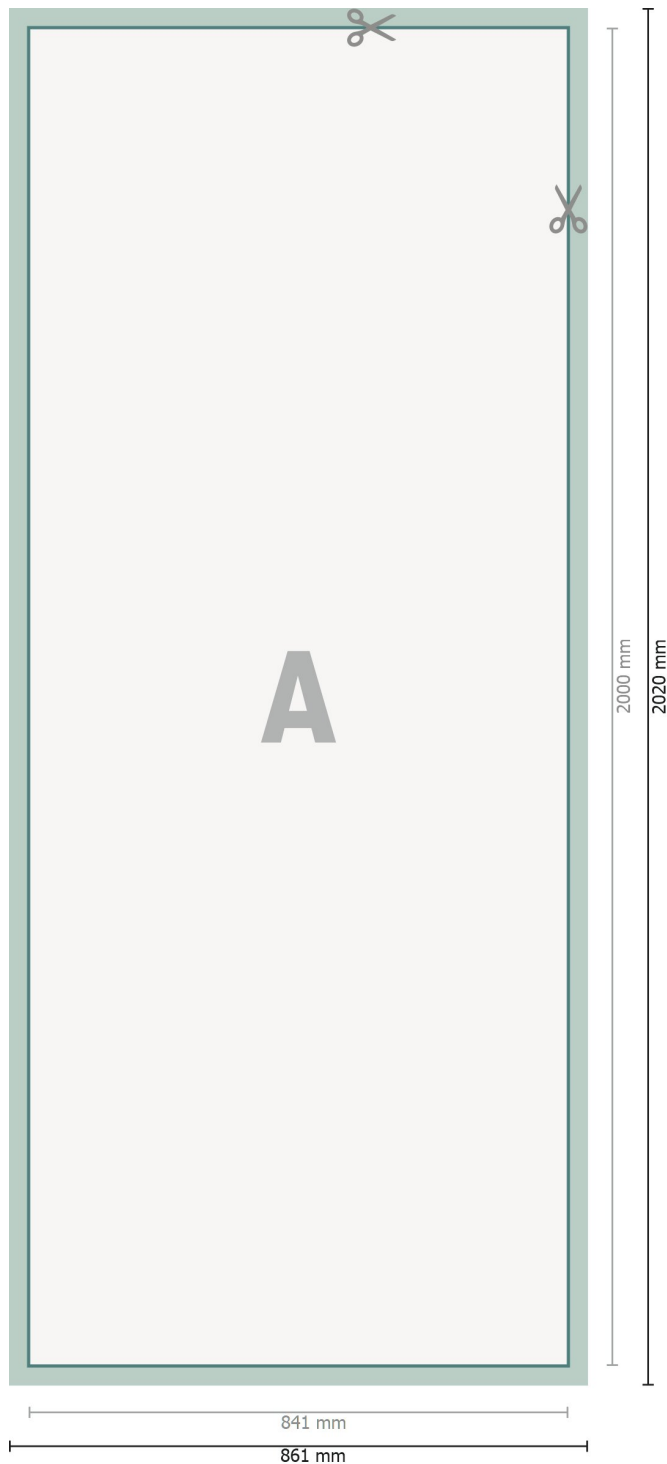

Textilposter, nur Druck, 84,1 x 200 cm

**Datenformat (inkl. 10 mm Nahtzugabe):**  
86,1 x 202 cm

**Nahtzugabe:**  
10 mm

**Endformat:**  
84,1 x 200 cm

**Sicherheitsabstand:**  
4 mm  
Abstand der Texte/Informationen zum Rand des Endformats, dies verhindert unerwünschten Anschnitt.

#### Zeichenerklärung

**A** Leserichtung

 Endformat

 Datenformat

 Nahtzugabe

#### Bitte beachten Sie:

Beschnittzugabe und Sicherheitsabstand wie angegeben anlegen.

Hintergrundfarben, Bilder oder Grafiken bis an den Rand des Datenformats anlegen.

Bei der Produktion können durch das Schneiden, Stanzen und Falzen Toleranzen auftreten.