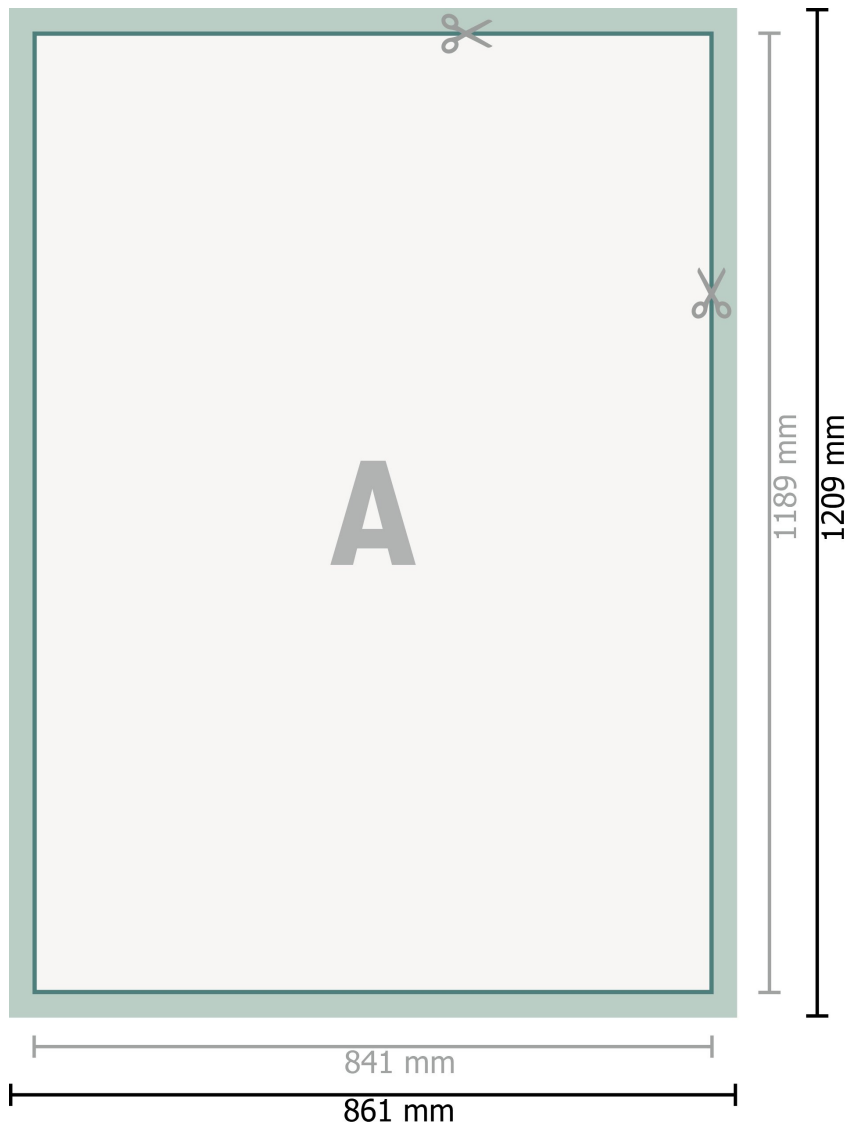

Textilposter, nur Druck, DIN A0

Datenformat (inkl. 10 mm Nahtzugabe):
86,1 x 120,9 cm

Nahtzugabe:
10 mm

Endformat:
84,1 x 118,9 cm

Sicherheitsabstand:
4 mm
Abstand der Texte/Informationen zum Rand des Endformats, dies verhindert unerwünschten Anschnitt.

Zeichenerklärung

A Leserichtung

 Endformat

 Datenformat

 Nahtzugabe

Bitte beachten Sie:

Beschnittzugabe und Sicherheitsabstand wie angegeben anlegen.

Hintergrundfarben, Bilder oder Grafiken bis an den Rand des Datenformates anlegen.