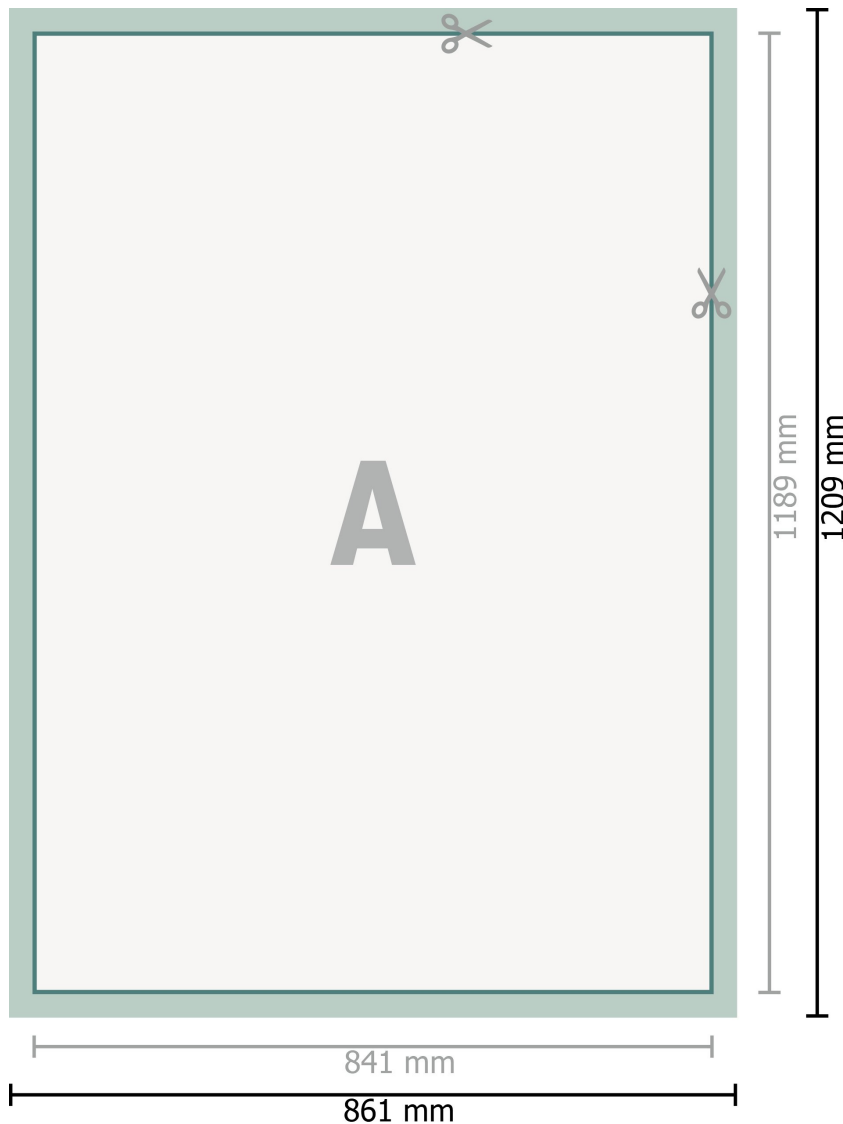

Textilposter, inkl. Alu-Profile, DIN A0

Datenformat (inkl. 10 mm Nahtzugabe):
86,1 x 120,9 cm

Nahtzugabe:
10 mm

Endformat:
84,1 x 118,9 cm

Sicherheitsabstand:
4 mm
Abstand der Texte/Informationen zum Rand des Endformats, dies verhindert unerwünschten Anschnitt.

Zeichenerklärung

A Leserichtung

 Endformat

 Datenformat

 Nahtzugabe

Bitte beachten Sie:

Beschnittzugabe und Sicherheitsabstand wie angegeben anlegen.

Hintergrundfarben, Bilder oder Grafiken bis an den Rand des Datenformates anlegen.