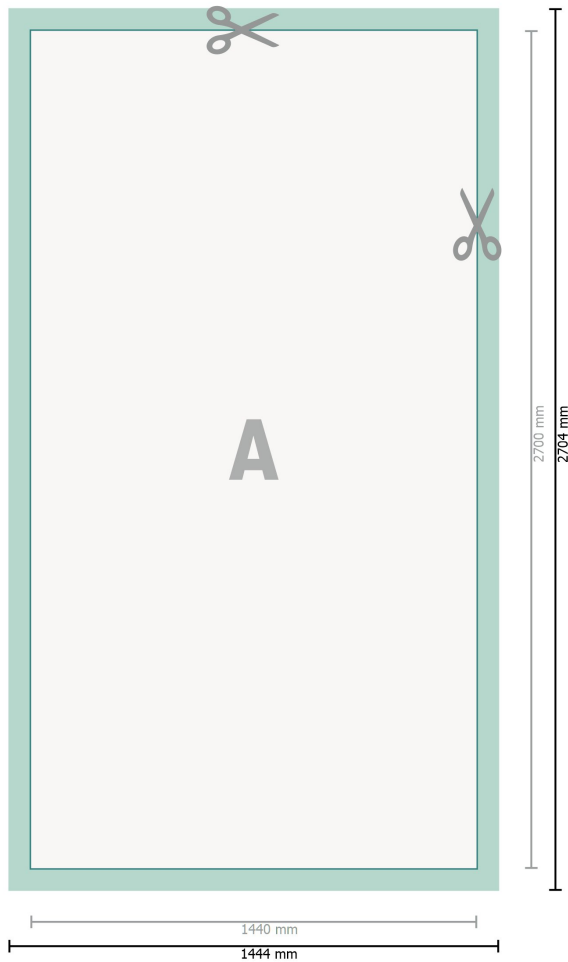

Foto-Tapete, 144 x 270 cm

Datenformat (inkl. 2 mm Beschnitt):
144,4 x 270,4 cm

Endformat:
144 x 270 cm

Beschnitt:
2 mm

Sicherheitsabstand:
4 mm
Abstand der Texte/Informationen zum Rand des Endformats, dies verhindert unerwünschten Anschnitt.

Zeichenerklärung

-  Beschnitt
-  Leserichtung
-  Endformat
-  Datenformat
-  Hier wird geschnitten/gestanzt

Bitte beachten Sie:

Beschnittzugabe und Sicherheitsabstand wie angegeben anlegen.

Hintergrundfarben, Bilder oder Grafiken bis an den Rand des Datenformates anlegen.