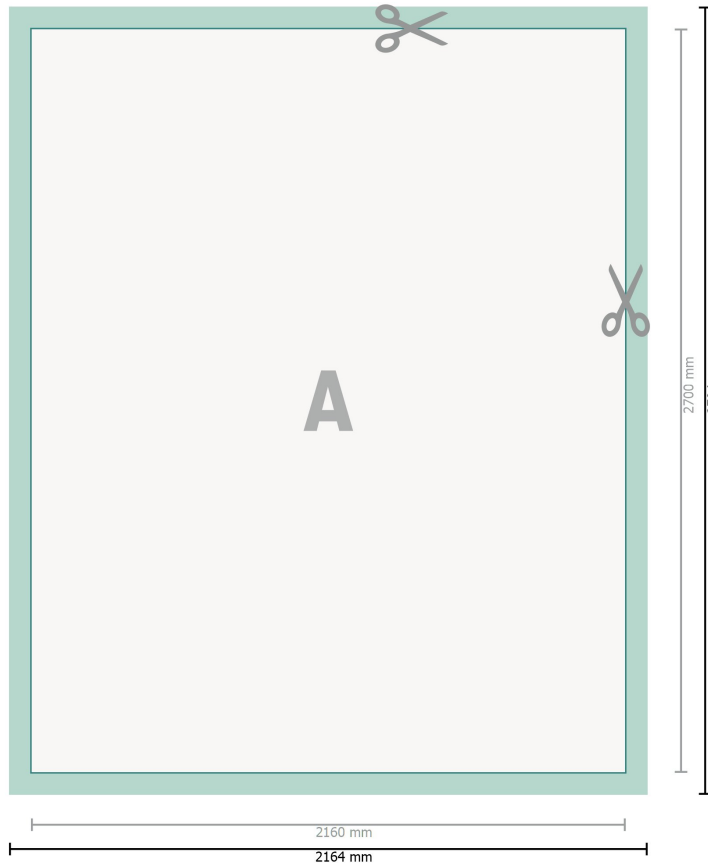

## Foto-Tapete, 216 x 270 cm

**Datenformat (inkl. 2 mm Beschnitt):**  
216,4 x 270,4 cm

**Endformat:**  
216 x 270 cm

**Beschnitt:**  
2 mm

**Sicherheitsabstand:**  
4 mm  
Abstand der Texte/Informationen zum Rand des Endformats, dies verhindert unerwünschten Anschnitt.

### Zeichenerklärung

-  Beschnitt
-  Leserichtung
-  Endformat
-  Datenformat
-  Hier wird geschnitten/gestanzt

---