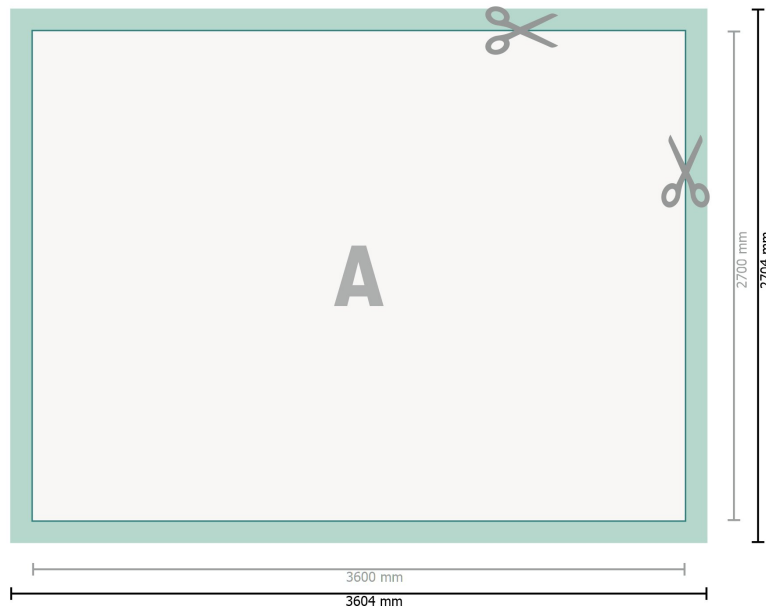

Foto-Tapete, 360 x 270 cm

Datenformat (inkl. 2 mm Beschnitt):
360,4 x 270,4 cm

Endformat:
360 x 270 cm

Beschnitt:
2 mm

Sicherheitsabstand:
4 mm
Abstand der Texte/Informationen zum Rand des Endformats, dies verhindert unerwünschten Anschnitt.

Zeichenerklärung

-  Beschnitt
-  Leserichtung
-  Endformat
-  Datenformat
-  Hier wird geschnitten/gestanzt

Bitte beachten Sie:

Beschnittzugabe und Sicherheitsabstand wie angegeben anlegen.

Hintergrundfarben, Bilder oder Grafiken bis an den Rand des Datenformates anlegen.