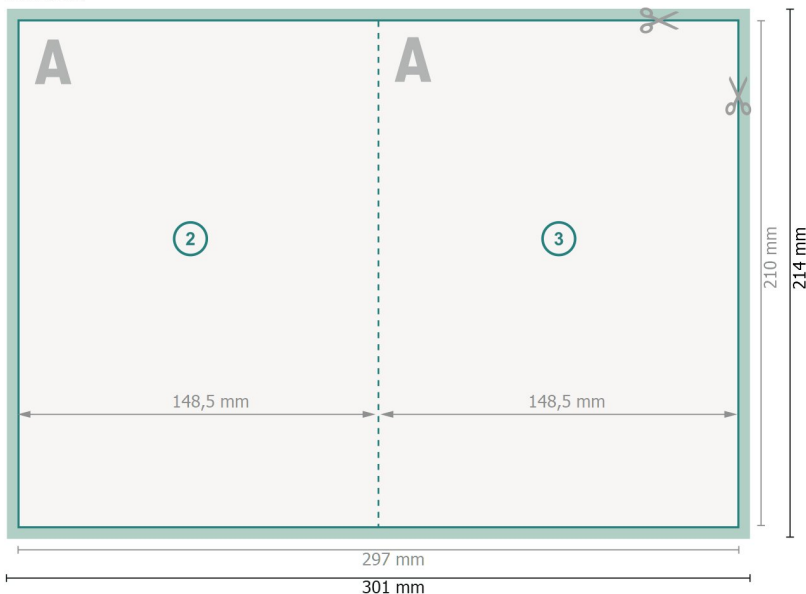

## Falzflyer Hochformat, DIN A5

### 4-seitig, 1-Bruch Falz

Außenseite

Innenseite

**Datenformat (inkl. 2 mm Beschnitt):**  
30,1 x 21,4 cm

**Beschnitt:**  
2 mm

**Endformat:**  
29,7 x 21 cm

**Endformat (geschlossen):**  
14,8 x 21 cm

**Sicherheitsabstand:**  
4 mm  
Abstand der Texte/Informationen zum Rand des Endformats, dies verhindert unerwünschten Anschnitt.

#### Zeichenerklärung

- Beschnitt
- Leserichtung
- Endformat
- Datenformat
- Hier wird geschnitten/gestanzt
- Rillung/Falzung