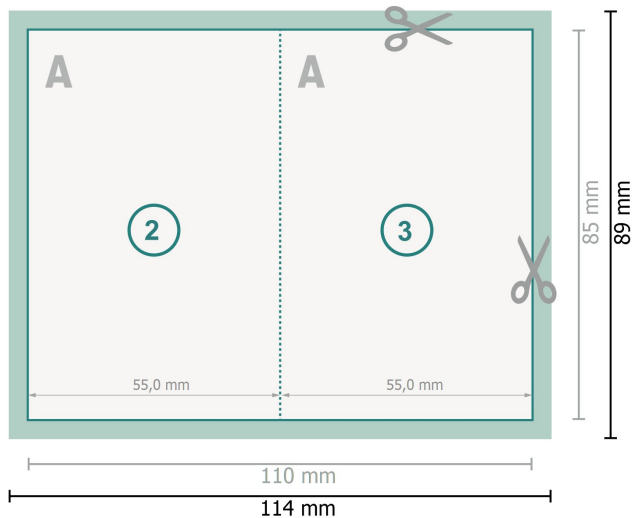

Klappkarten, Hochformat, 5,5 x 8,5 cm

1-Bruch Falz

Datenformat (inkl. 2 mm Beschnitt):
11,4 x 8,9 cm

Beschnitt:
2 mm

Endformat:
11 x 8,5 cm

Endformat (geschlossen):
5,5 x 8,5 cm

Sicherheitsabstand:
4 mm
Abstand der Texte/Informationen zum Rand des Endformats, dies verhindert unerwünschten Anschnitt.

Zeichenerklärung

- Beschnitt
- Leserichtung
- Endformat
- Datenformat
- Rillung/Falzung

Bitte beachten Sie:

Beschnittzugabe und Sicherheitsabstand wie angegeben anlegen.

Hintergrundfarben, Bilder oder Grafiken bis an den Rand des Datenformates anlegen.