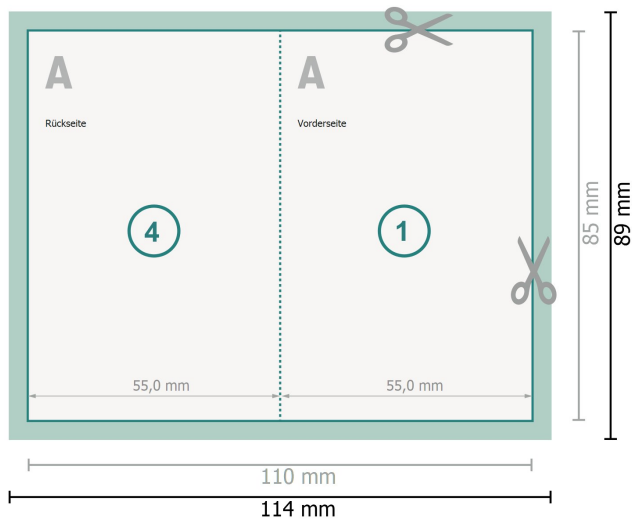

Klappkarten, Hochformat, 5,5 x 8,5 cm

1-Bruch Falz

Datenformat (inkl. 2 mm Beschnitt):
11,4 x 8,9 cm

Beschnitt:
2 mm

Endformat:
11 x 8,5 cm

Endformat (geschlossen):
5,5 x 8,5 cm

Sicherheitsabstand:
4 mm
Abstand der Texte/Informationen zum Rand des Endformats, dies verhindert unerwünschten Anschnitt.

Zeichenerklärung

- Beschnitt
- Leserichtung
- Endformat
- Datenformat
- Rillung/Falzung

Bitte beachten Sie:

Beschnittzugabe und Sicherheitsabstand wie angegeben anlegen.

Hintergrundfarben, Bilder oder Grafiken bis an den Rand des Datenformates anlegen.