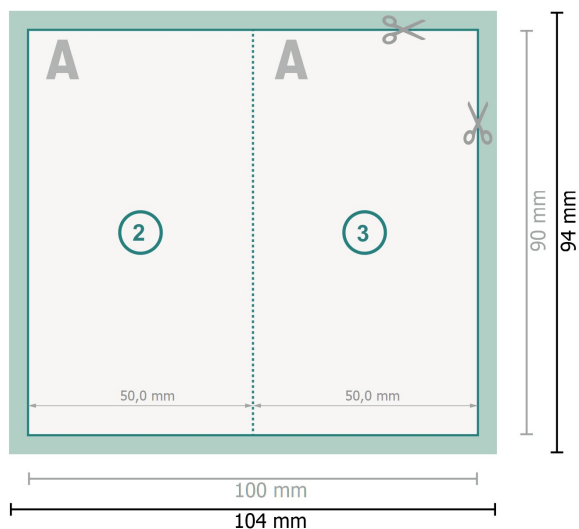

Klappkarten, Hochformat, 5,0 x 9,0 cm

1-Bruch Falz

**Datenformat (inkl. 2 mm Beschnitt):**  
10,4 x 9,4 cm

**Beschnitt:**  
2 mm

**Endformat:**  
10 x 9 cm

**Endformat (geschlossen):**  
5 x 9 cm

**Sicherheitsabstand:**  
4 mm  
Abstand der Texte/Informationen zum Rand des Endformats, dies verhindert unerwünschten Anschnitt.

## Bitte beachten Sie:

Beschnittzugabe und Sicherheitsabstand wie angegeben anlegen.

Hintergrundfarben, Bilder oder Grafiken bis an den Rand des Datenformates anlegen.

Bei der Produktion können durch das Schneiden, Stanzen und Falzen Toleranzen auftreten.