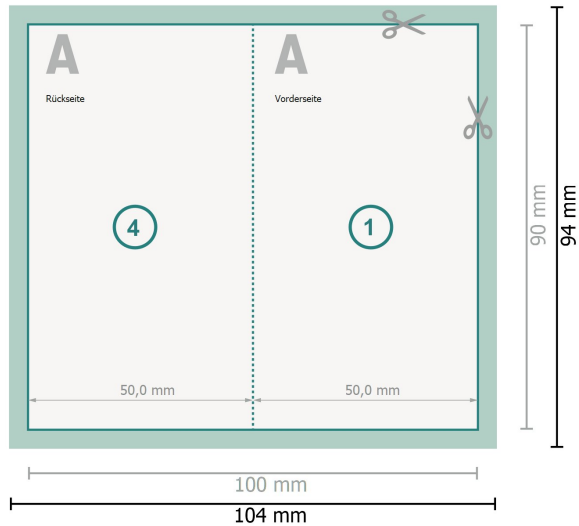

Klappkarten, Hochformat, 5,0 x 9,0 cm

1-Bruch Falz

**Datenformat (inkl. 2 mm Beschnitt):**  
10,4 x 9,4 cm

**Beschnitt:**  
2 mm

**Endformat:**  
10 x 9 cm

**Endformat (geschlossen):**  
5 x 9 cm

**Sicherheitsabstand:**  
4 mm  
Abstand der Texte/Informationen zum Rand des Endformats, dies verhindert unerwünschten Anschnitt.

## Bitte beachten Sie:

Beschnittzugabe und Sicherheitsabstand wie angegeben anlegen.

Hintergrundfarben, Bilder oder Grafiken bis an den Rand des Datenformates anlegen.

Bei der Produktion können durch das Schneiden, Stanzen und Falzen Toleranzen auftreten.