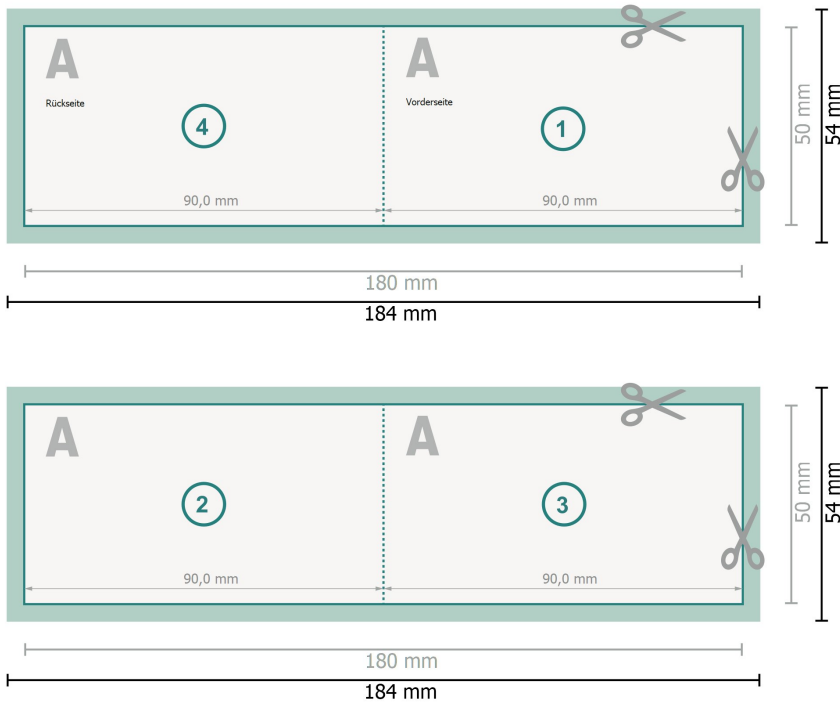

Klappkarten, Querformat, 9,0 x 5,0 cm

1-Bruch Falz

Datenformat (inkl. 2 mm Beschnitt):
18,4 x 5,4 cm

Beschnitt:
2 mm

Endformat:
18 x 5 cm

Endformat (geschlossen):
9 x 5 cm

Sicherheitsabstand:
4 mm
Abstand der Texte/Informationen zum Rand des Endformats, dies verhindert unerwünschten Anschnitt.

Zeichenerklärung

Beschnitt

Leserichtung

Endformat

Datenformat

Rillung/Falzung

Bitte beachten Sie:

Besnchnittzugabe und Sicherheitsabstand wie angegeben anlegen.

Hintergrundfarben, Bilder oder Grafiken bis an den Rand des Datenformates anlegen.

Bei der Produktion können durch das Schneiden, Stanzen und Falzen Toleranzen auftreten.

Druckdatenhinweise finden Sie unter dem Menüpunkt *Druckdaten* auf www.onlineprinters.de