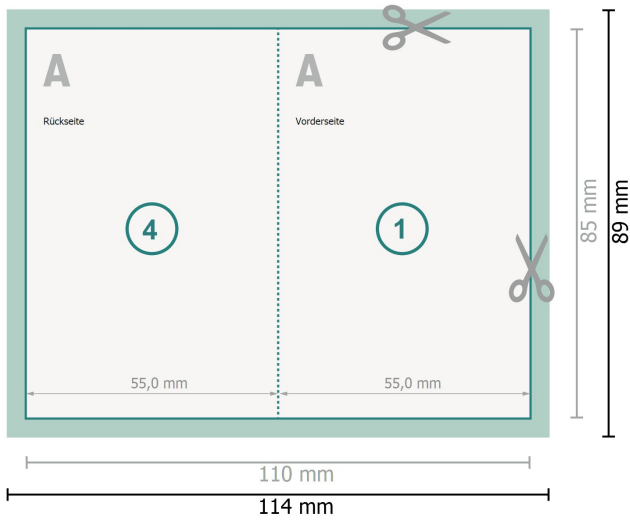

Klappvisitenkarten Hochformat, 5,5 x 8,5 cm

1-Bruch Falz

Datenformat (inkl. 2 mm Beschnitt):
11,4 x 8,9 cm

Beschnitt:
2 mm

Endformat:
11 x 8,5 cm

Endformat (geschlossen):
5,5 x 8,5 cm

Sicherheitsabstand:
4 mm
Abstand der Texte/Informationen zum Rand des Endformats, dies verhindert unerwünschten Anschnitt.

Zeichenerklärung

-  Beschnitt
-  Leserichtung
-  Endformat
-  Datenformat
-  Rillung/Falzung

Bitte beachten Sie:

Beschnittzugabe und Sicherheitsabstand wie angegeben anlegen.

Hintergrundfarben, Bilder oder Grafiken bis an den Rand des Datenformates anlegen.