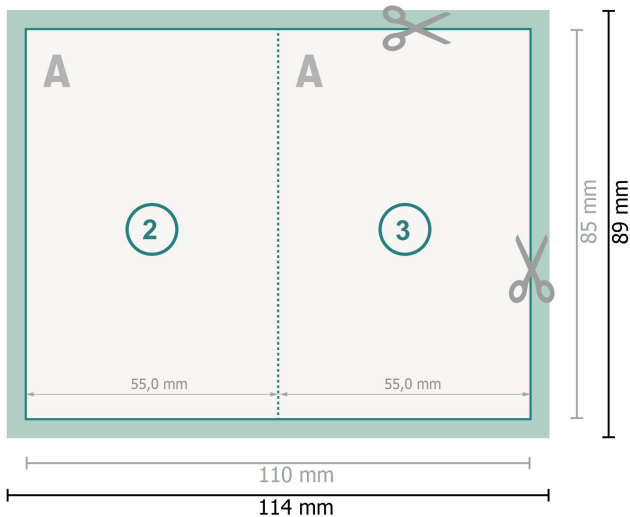

Klappvisitenkarten Hochformat, 5,5 x 8,5 cm

1-Bruch Falz

Datenformat (inkl. 2 mm Beschnitt):
11,4 x 8,9 cm

Beschnitt:
2 mm

Endformat:
11 x 8,5 cm

Endformat (geschlossen):
5,5 x 8,5 cm

Sicherheitsabstand:
4 mm
Abstand der Texte/Informationen zum Rand des Endformats, dies verhindert unerwünschten Anschnitt.

Zeichenerklärung

-  Beschnitt
-  Leserichtung
-  Endformat
-  Datenformat
-  Rillung/Falzung

Bitte beachten Sie:

Beschnittzugabe und Sicherheitsabstand wie angegeben anlegen.

Hintergrundfarben, Bilder oder Grafiken bis an den Rand des Datenformates anlegen.