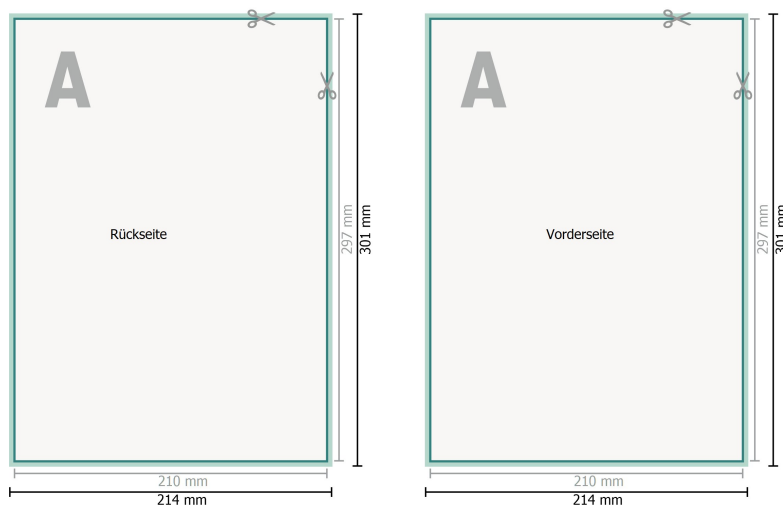

Loseblattsammlung, A4, 21 x 29,7 cm, Hochformat, 1/1-farbig

**Datenformat (inkl. 2 mm Beschnitt):**

21,4 x 30,1 cm

Beschnitt:

2 mm

Endformat:

21 x 29,7 cm

Sicherheitsabstand:

4 mm

Abstand der Texte/Informationen zum Rand des Endformats, dies verhindert unerwünschten Anschnitt.

Zeichenerklärung

Beschnitt

Leserichtung

Endformat

Datenformat

Seitenreihenfolge

Seiten unbedingt fortlaufend und einzeln anlegen.

**fertiges Produkt****Bitte beachten Sie:**

Beschnittzugabe und Sicherheitsabstand wie angegeben anlegen.

Hintergrundfarben, Bilder oder Grafiken bis an den Rand des Datenformates anlegen.