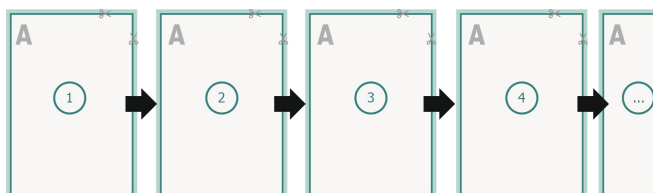

Loseblattsammlung, A4, 21 x 29,7 cm, Hochformat, 1/1-farbig

**Datenformat (inkl. 2 mm Beschnitt):**

21,4 x 30,1 cm

Beschnitt:

2 mm

Endformat:

21 x 29,7 cm

Sicherheitsabstand:

4 mm

Abstand der Texte/Informationen zum Rand des Endformats, dies verhindert unerwünschten Anschnitt.

Zeichenerklärung

Beschnitt

Leserichtung

Endformat

Datenformat

Seitenreihenfolge

Seiten unbedingt fortlaufend und einzeln anlegen.

**fertiges Produkt****Bitte beachten Sie:**

Beschnittzugabe und Sicherheitsabstand wie angegeben anlegen.

Hintergrundfarben, Bilder oder Grafiken bis an den Rand des Datenformates anlegen.