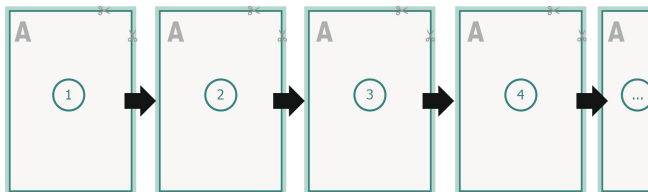

Loseblattsammlung, A4, 21 x 29,7 cm, Hochformat, 4/4-farbig

Datenformat (inkl. 2 mm Beschnitt):
21,4 x 30,1 cm

Beschnitt:
2 mm

Endformat:
21 x 29,7 cm

Sicherheitsabstand:
4 mm
Abstand der Texte/Informationen zum Rand des Endformats, dies verhindert unerwünschten Anschnitt.

Zeichenerklärung

- Beschnitt
- Leserichtung
- Endformat
- Datenformat

Seitenreihenfolge

Seiten unbedingt fortlaufend und einzeln anlegen.

fertiges Produkt

Bitte beachten Sie:

Beschnittzugabe und Sicherheitsabstand wie angegeben anlegen.

Hintergrundfarben, Bilder oder Grafiken bis an den Rand des Datenformates anlegen.

Bei der Produktion können durch das Schneiden, Stanzen und Falzen Toleranzen auftreten.

Druckdatenhinweise finden Sie unter dem Menüpunkt *Druckdaten* auf www.onlineprinters.de