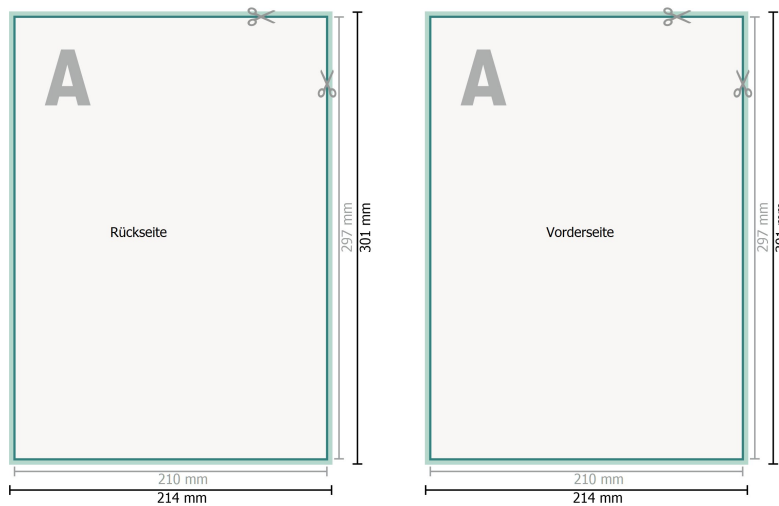

Loseblattsammlung, A4, 21 x 29,7 cm, Hochformat, 4/4-farbig

Datenformat (inkl. 2 mm Beschnitt):
21,4 x 30,1 cm

Beschnitt:
2 mm

Endformat:
21 x 29,7 cm

Sicherheitsabstand:
4 mm
Abstand der Texte/Informationen zum Rand des Endformats, dies verhindert unerwünschten Anschnitt.

Zeichenerklärung

- Beschnitt
- Leserichtung
- Endformat
- Datenformat

Seitenreihenfolge

Seiten unbedingt fortlaufend und einzeln anlegen.

fertiges Produkt

Bitte beachten Sie:

Beschnittzugabe und Sicherheitsabstand wie angegeben anlegen.

Hintergrundfarben, Bilder oder Grafiken bis an den Rand des Datenformates anlegen.

Bei der Produktion können durch das Schneiden, Stanzen und Falzen Toleranzen auftreten.

Druckdatenhinweise finden Sie unter dem Menüpunkt *Druckdaten* auf www.onlineprinters.de