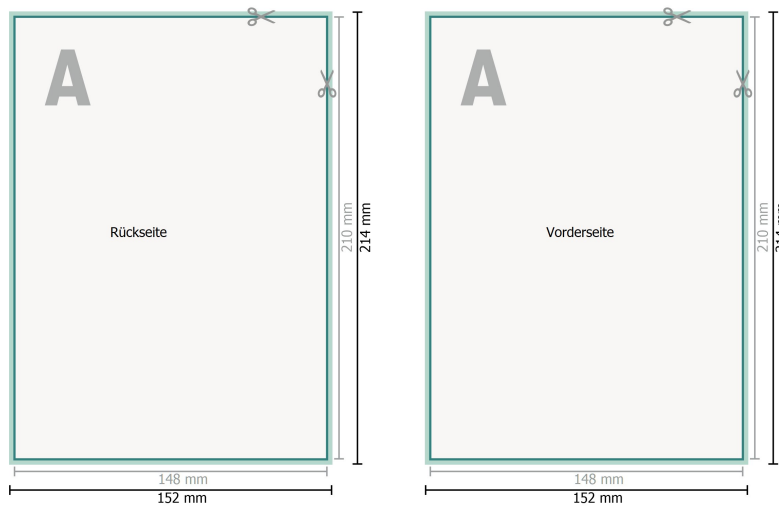

Loseblattsammlung, A5, 14,8 x 21 cm, Hochformat, 1/1-farbig

Datenformat (inkl. 2 mm Beschnitt):
15,2 x 21,4 cm

Beschnitt:
2 mm

Endformat:
14,8 x 21 cm

Sicherheitsabstand:
4 mm
Abstand der Texte/Informationen zum Rand des Endformats, dies verhindert unerwünschten Anschnitt.

Zeichenerklärung

- Beschnitt
- Leserichtung
- Endformat
- Datenformat

Seitenreihenfolge

Seiten unbedingt fortlaufend und einzeln anlegen.

fertiges Produkt

Bitte beachten Sie:

Beschnittzugabe und Sicherheitsabstand wie angegeben anlegen.

Hintergrundfarben, Bilder oder Grafiken bis an den Rand des Datenformates anlegen.

Bei der Produktion können durch das Schneiden, Stanzen und Falzen Toleranzen auftreten.

Druckdatenhinweise finden Sie unter dem Menüpunkt *Druckdaten* auf www.onlineprinters.de