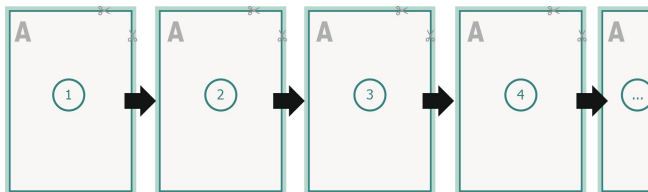

Loseblattsammlung, A5, 14,8 x 21 cm, Hochformat, 1/1-farbig

Datenformat (inkl. 2 mm Beschnitt):
15,2 x 21,4 cm

Beschnitt:
2 mm

Endformat:
14,8 x 21 cm

Sicherheitsabstand:
4 mm
Abstand der Texte/Informationen zum Rand des Endformats, dies verhindert unerwünschten Anschnitt.

Zeichenerklärung

- Beschnitt
- Leserichtung
- Endformat
- Datenformat

Seitenreihenfolge

Seiten unbedingt fortlaufend und einzeln anlegen.

fertiges Produkt

Bitte beachten Sie:

Beschnittzugabe und Sicherheitsabstand wie angegeben anlegen.

Hintergrundfarben, Bilder oder Grafiken bis an den Rand des Datenformates anlegen.

Bei der Produktion können durch das Schneiden, Stanzen und Falzen Toleranzen auftreten.

Druckdatenhinweise finden Sie unter dem Menüpunkt *Druckdaten* auf www.onlineprinters.de