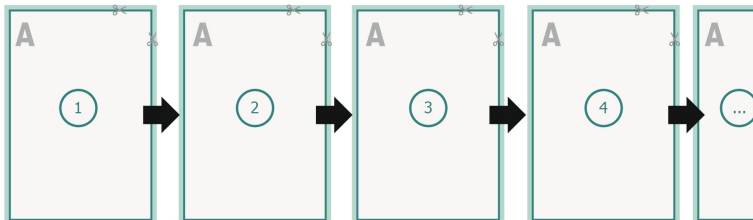

## Loseblattsammlung, A5, 14,8 x 21 cm, Hochformat, 4/0-farbig

**Datenformat (inkl. 2 mm Beschnitt):**  
15,2 x 21,4 cm

**Beschnitt:**  
2 mm

**Endformat:**  
14,8 x 21 cm

**Sicherheitsabstand:**  
4 mm  
Abstand der Texte/Informationen zum Rand des Endformats, dies verhindert unerwünschten Anschnitt.

### Zeichenerklärung

- Beschnitt
- Leserichtung
- Endformat
- Datenformat

### Seitenreihenfolge

Seiten unbedingt fortlaufend und einzeln anlegen.