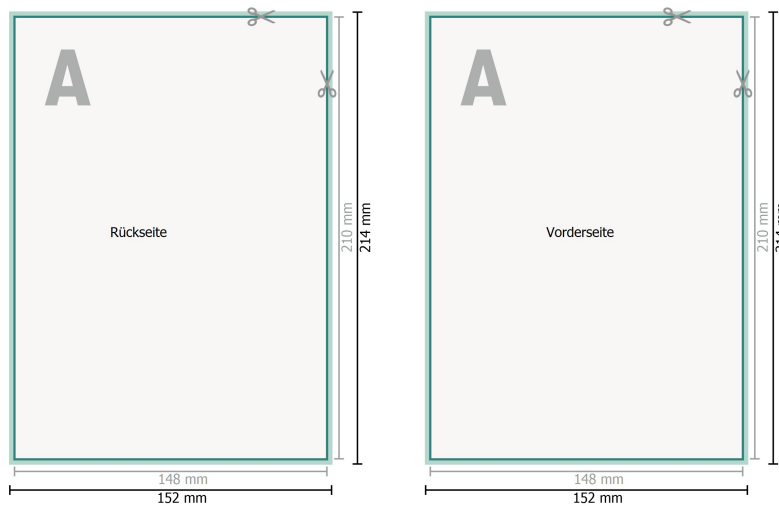

## Loseblattsammlung, A5, 14,8 x 21 cm, Hochformat, 4/4-farbig

**Datenformat (inkl. 2 mm Beschnitt):**  
15,2 x 21,4 cm

**Beschnitt:**  
2 mm

**Endformat:**  
14,8 x 21 cm

**Sicherheitsabstand:**  
4 mm  
Abstand der Texte/Informationen zum Rand des Endformats, dies verhindert unerwünschten Anschnitt.

### Zeichenerklärung

- Beschnitt
- Leserichtung
- Endformat
- Datenformat

**Seitenreihenfolge**  
Seiten unbedingt fortlaufend und einzeln anlegen.

fertiges Produkt

### Bitte beachten Sie:

Beschnittzugabe und Sicherheitsabstand wie angegeben anlegen.

Hintergrundfarben, Bilder oder Grafiken bis an den Rand des Datenformates anlegen.

Bei der Produktion können durch das Schneiden, Stanzen und Falzen Toleranzen auftreten.