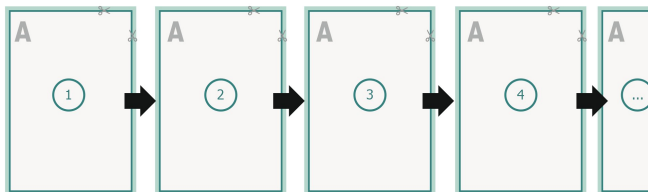

## Loseblattsammlung, A5, 14,8 x 21 cm, Hochformat, 4/4-farbig

**Datenformat (inkl. 2 mm Beschnitt):**  
15,2 x 21,4 cm

**Beschnitt:**  
2 mm

**Endformat:**  
14,8 x 21 cm

**Sicherheitsabstand:**  
4 mm  
Abstand der Texte/Informationen zum Rand des Endformats, dies verhindert unerwünschten Anschnitt.

### Zeichenerklärung

- Beschnitt
- Leserichtung
- Endformat
- Datenformat

**Seitenreihenfolge**  
Seiten unbedingt fortlaufend und einzeln anlegen.

fertiges Produkt

### Bitte beachten Sie:

Beschnittzugabe und Sicherheitsabstand wie angegeben anlegen.

Hintergrundfarben, Bilder oder Grafiken bis an den Rand des Datenformates anlegen.

Bei der Produktion können durch das Schneiden, Stanzen und Falzen Toleranzen auftreten.