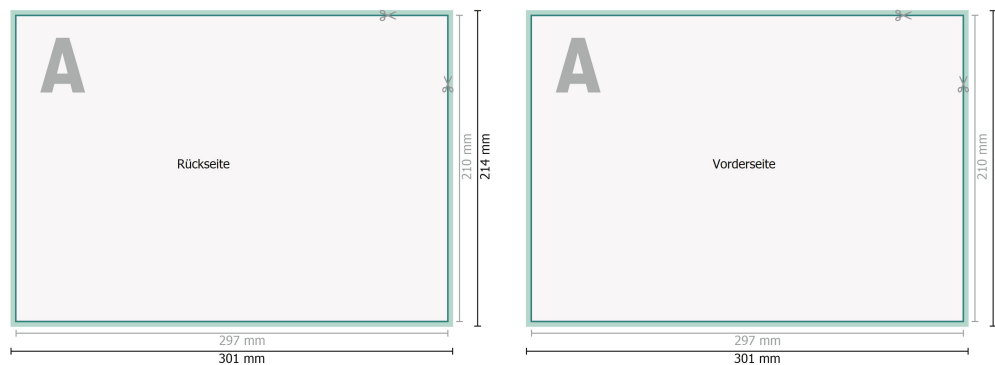

Datenblatt

Loseblattsammlung, A4, 29,7 x 21 cm, Querformat, 1/1-farbig

Datenformat (inkl. 2 mm Beschnitt):
30,1 x 21,4 cm

Beschnitt:
2 mm

Endformat:
29,7 x 21 cm

Sicherheitsabstand:
4 mm
Abstand der Texte/Informationen zum Rand des Endformats, dies verhindert unerwünschten Anschnitt.

Zeichenerklärung

-  Beschnitt
-  Leserichtung
-  Endformat
-  Datenformat

Seitenreihenfolge
Seiten unbedingt fortlaufend und einzeln anlegen.

fertiges Produkt

Bitte beachten Sie:

Beschnittzugabe und Sicherheitsabstand wie angegeben anlegen.