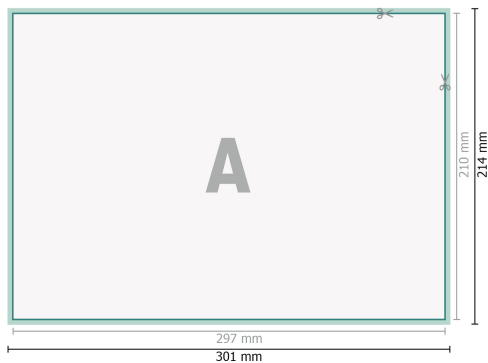

Datenblatt

Loseblattsammlung, A4, 29,7 x 21 cm, Querformat, 4/0-farbig

Datenformat (inkl. 2 mm Beschnitt):
30,1 x 21,4 cm

Beschnitt:
2 mm

Endformat:
29,7 x 21 cm

Sicherheitsabstand:
4 mm
Abstand der Texte/Informationen zum Rand des Endformats, dies verhindert unerwünschten Anschnitt.

Zeichenerklärung

-  Beschnitt
-  Leserichtung
-  Endformat
-  Datenformat

Seitenreihenfolge
Seiten unbedingt fortlaufend und einzeln anlegen.

fertiges Produkt

Bitte beachten Sie:

Beschnittzugabe und Sicherheitsabstand wie angegeben anlegen.