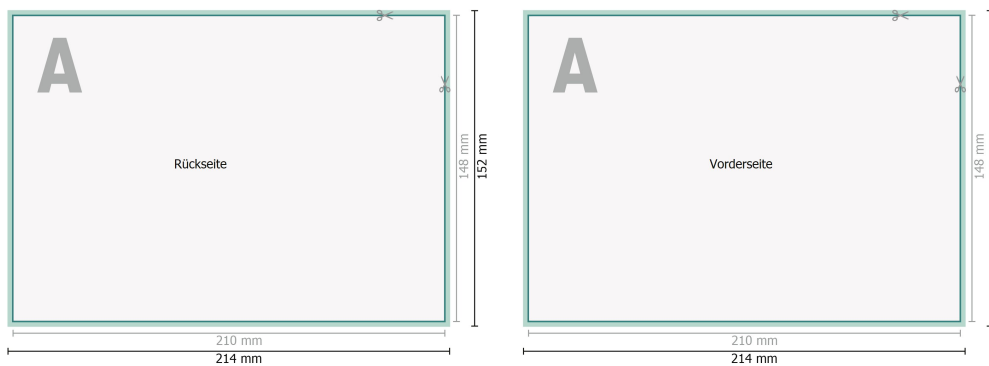

Datenblatt

Loseblattsammlung, A5, 21 x 14,8 cm, Querformat, 4/4-farbig

Datenformat (inkl. 2 mm Beschnitt):
21,4 x 15,2 cm

Beschnitt:
2 mm

Endformat:
21 x 14,8 cm

Sicherheitsabstand:
4 mm
Abstand der Texte/Informationen zum Rand des Endformats, dies verhindert unerwünschten Anschnitt.

Seitenreihenfolge
Seiten unbedingt fortlaufend und einzeln anlegen.

fertiges Produkt

Bitte beachten Sie:

Beschnittzugabe und Sicherheitsabstand wie angegeben anlegen.

Hintergrundfarben, Bilder oder Grafiken bis an den Rand des Datenformates anlegen.