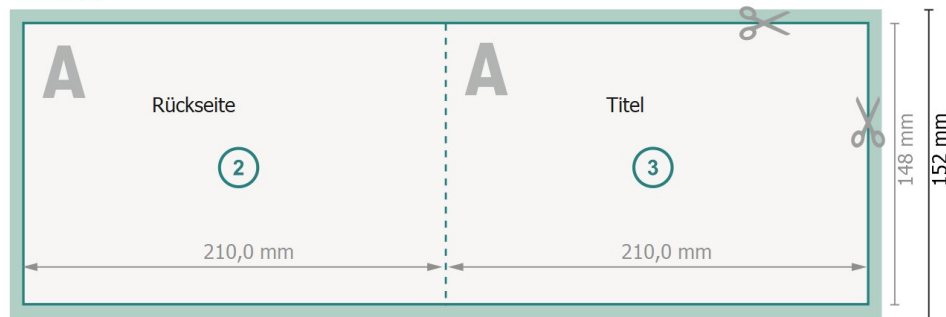

Datenblatt

Falzflyer Querformat, DIN A5

4-seitig, 1-Bruch Falz

Außenseite

Innenseite

Datenformat (inkl. 2 mm Beschnitt):
42,4 x 15,2 cm

Beschnitt:
2 mm

Endformat:
42 x 14,8 cm

Endformat (geschlossen):
21 x 14,8 cm

Sicherheitsabstand:
4 mm
Abstand der Texte/Informationen zum Rand des Endformats, dies verhindert unerwünschten Anschnitt.

Zeichenerklärung

-  Beschnitt
-  Leserichtung
-  Endformat
-  Datenformat
-  Hier wird geschnitten/gestanzt
-  Rillung/Falzung