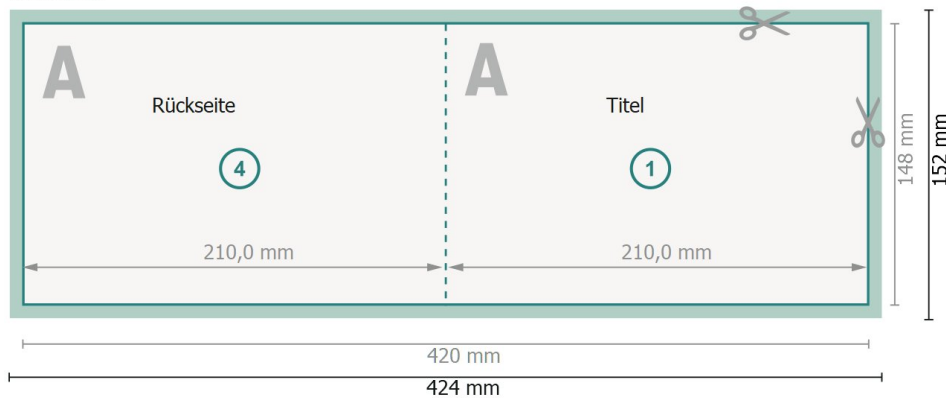

Datenblatt

Falzflyer Querformat, DIN A5

4-seitig, 1-Bruch Falz

Außenseite

Innenseite

Datenformat (inkl. 2 mm Beschnitt):
42,4 x 15,2 cm

Beschnitt:
2 mm

Endformat:
42 x 14,8 cm

Endformat (geschlossen):
21 x 14,8 cm

Sicherheitsabstand:
4 mm
Abstand der Texte/Informationen zum Rand des Endformats, dies verhindert unerwünschten Anschnitt.

Zeichenerklärung

-  Beschnitt
-  Leserichtung
-  Endformat
-  Datenformat
-  Hier wird geschnitten/gestanzt
-  Rillung/Falzung

Bitte beachten Sie:

Beschnittzugabe und Sicherheitsabstand wie angegeben anlegen.

Hintergrundfarben, Bilder oder Grafiken bis an den Rand des Datenformates anlegen.

Bei der Produktion können durch das Schneiden, Stanzen und Falzen Toleranzen auftreten.