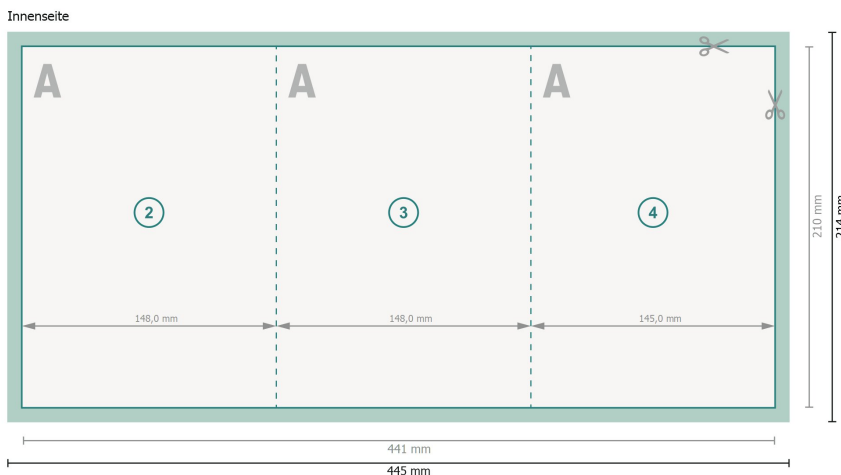

Falzflyer Hochformat, DIN A5

6-seitig, 2-Bruch Wickelfalz

Datenformat (inkl. 2 mm Beschnitt):
44,5 x 21,4 cm

Beschnitt:
2 mm

Endformat:
44,1 x 21 cm

Endformat (geschlossen):
14,8 x 21 cm

Sicherheitsabstand:
4 mm
Abstand der Texte/Informationen zum Rand des Endformats, dies verhindert unerwünschten Anschnitt.

Zeichenerklärung

- Beschnitt
- Leserichtung
- Endformat
- Datenformat
- Hier wird geschnitten/gestanzt
- Rillung/Falzung

Bitte beachten Sie:

Beschnittzugabe und Sicherheitsabstand wie angegeben anlegen.

Hintergrundfarben, Bilder oder Grafiken bis an den Rand des Datenformates anlegen.