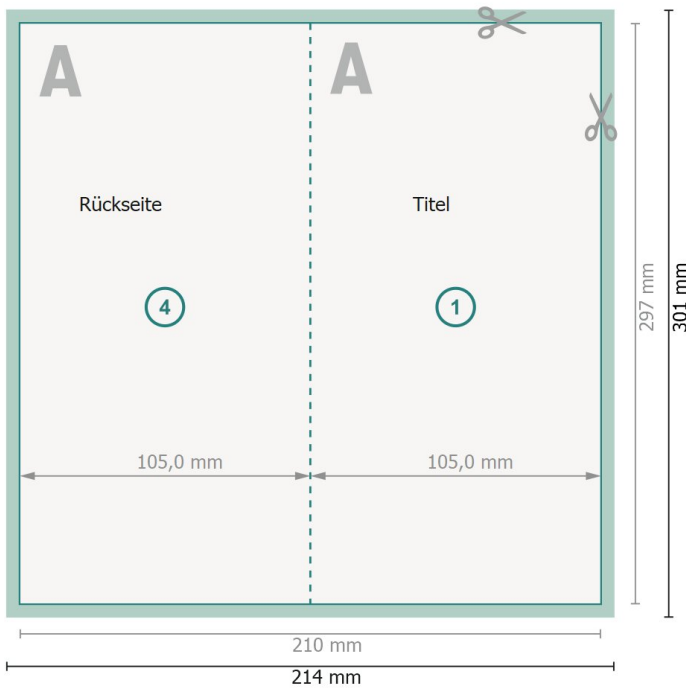

## Falzflyer Hochformat, DIN A4 halb

### 4-seitig, 1-Bruch Falz

Außenseite

Innenseite

**Datenformat (inkl. 2 mm Beschnitt):**  
21,4 x 30,1 cm

**Beschnitt:**  
2 mm

**Endformat:**  
21 x 29,7 cm

**Endformat (geschlossen):**  
10,5 x 29,7 cm

**Sicherheitsabstand:**  
4 mm  
Abstand der Texte/Informationen zum Rand des Endformats, dies verhindert unerwünschten Anschnitt.

#### Zeichenerklärung

-  Beschnitt
-  Leserichtung
-  Endformat
-  Datenformat
-  Hier wird geschnitten/gestanzt
-  Rillung/Falzung