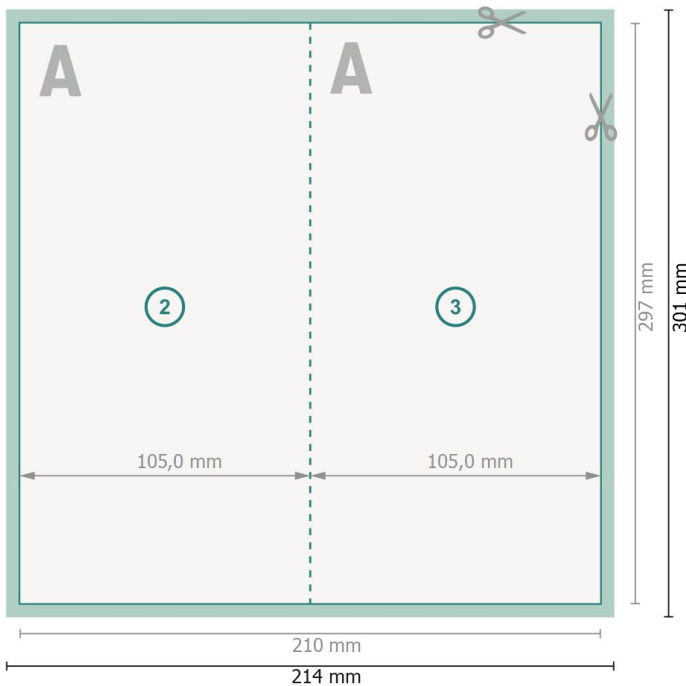

## Falzflyer Hochformat, DIN A4 halb

### 4-seitig, 1-Bruch Falz

Außenseite

Innenseite

**Datenformat (inkl. 2 mm Beschnitt):**  
21,4 x 30,1 cm

**Beschnitt:**  
2 mm

**Endformat:**  
21 x 29,7 cm

**Endformat (geschlossen):**  
10,5 x 29,7 cm

**Sicherheitsabstand:**  
4 mm  
Abstand der Texte/Informationen zum Rand des Endformats, dies verhindert unerwünschten Anschnitt.

#### Zeichenerklärung

-  Beschnitt
-  Leserichtung
-  Endformat
-  Datenformat
-  Hier wird geschnitten/gestanzt
-  Rillung/Falzung