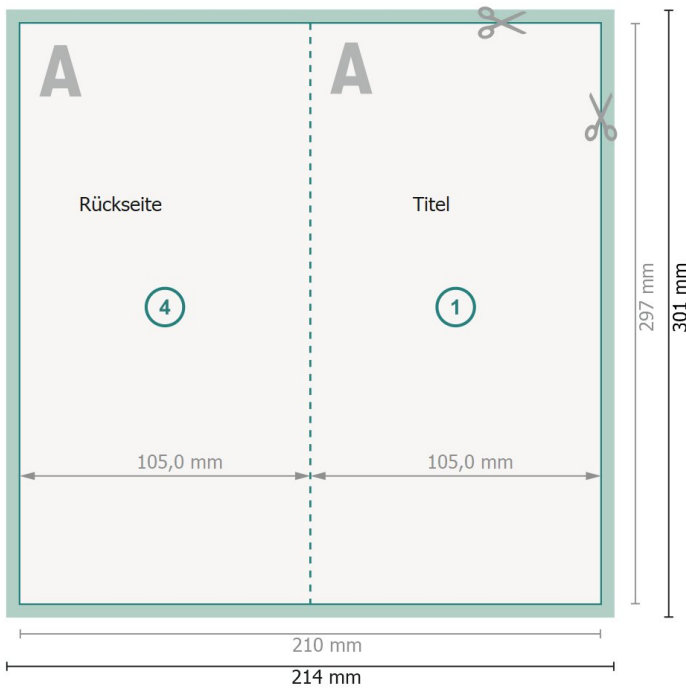

Falzflyer Hochformat, DIN A4 halb

4-seitig, 1-Bruch Falz

Außenseite

Innenseite

Datenformat (inkl. 2 mm Beschnitt):

21,4 x 30,1 cm

Beschnitt:

2 mm

Endformat:

21 x 29,7 cm

Endformat (geschlossen):

10,5 x 29,7 cm

Sicherheitsabstand:

4 mm

Abstand der Texte/Informationen zum Rand des Endformats, dies verhindert unerwünschten Anschnitt.

Zeichenerklärung