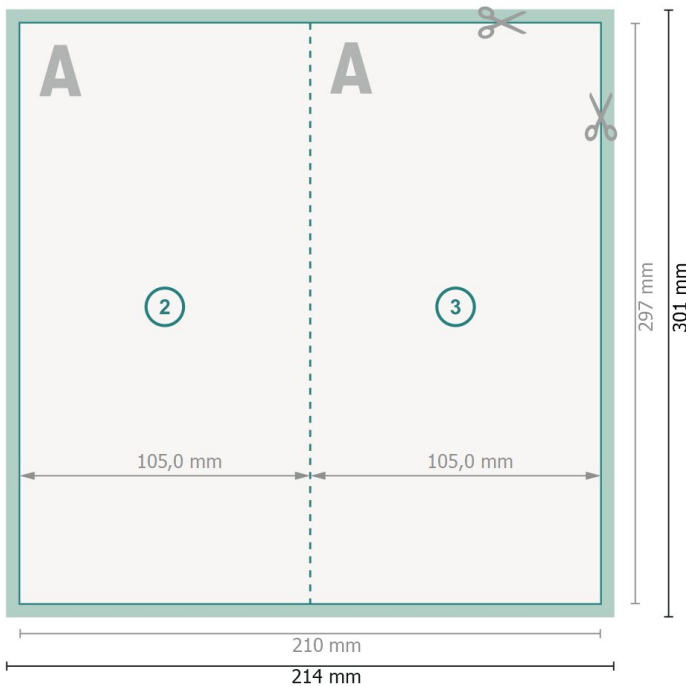

Falzflyer Hochformat, DIN A4 halb

4-seitig, 1-Bruch Falz

Außenseite

Innenseite

Datenformat (inkl. 2 mm Beschnitt):

21,4 x 30,1 cm

Beschnitt:

2 mm

Endformat:

21 x 29,7 cm

Endformat (geschlossen):

10,5 x 29,7 cm

Sicherheitsabstand:

4 mm

Abstand der Texte/Informationen zum Rand des Endformats, dies verhindert unerwünschten Anschnitt.

Zeichenerklärung