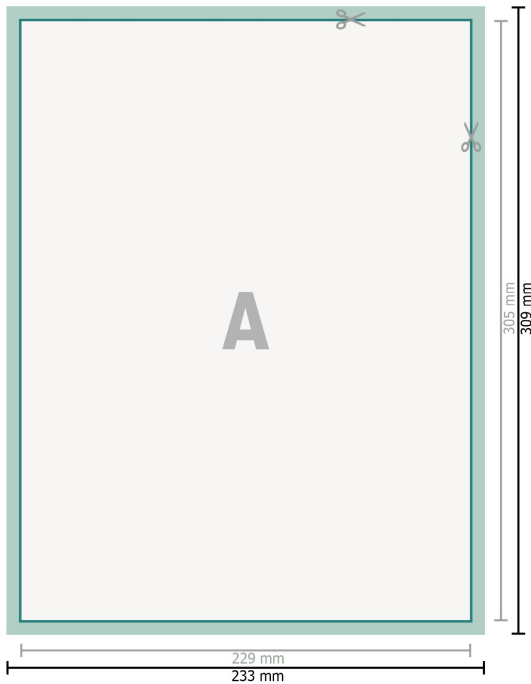

Flyer, Endformat: 22,9 x 30,5 cm

Datenformat (inkl. 2 mm Beschnitt):

23,3 x 30,9 cm

Beschnitt:

2 mm

Endformat:

22,9 x 30,5 cm

Sicherheitsabstand:

4 mm

Abstand der Texte/Informationen zum Rand des Endformats, dies verhindert unerwünschten Anschnitt.

Zeichenerklärung

-  Beschnitt
-  Leserichtung
-  Endformat
-  Datenformat
-  Hier wird geschnitten/gestanzt