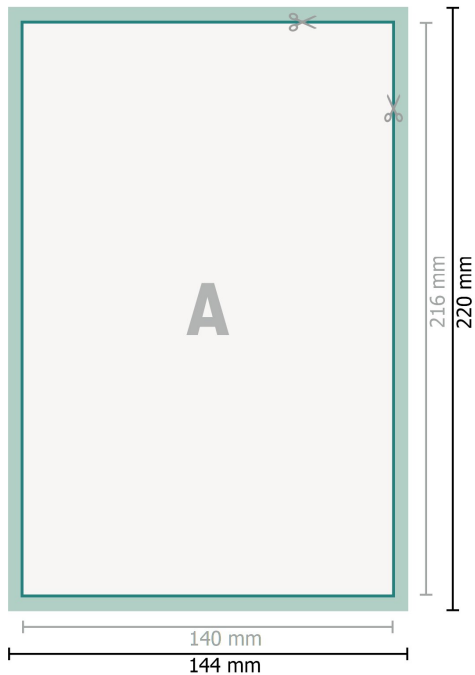

Flyer, Endformat: 14,0 x 21,6 cm

**Datenformat (inkl. 2 mm Beschnitt):**

14,4 x 22 cm

**Beschnitt:**

2 mm

**Endformat:**

14 x 21,6 cm

**Sicherheitsabstand:**

4 mm

Abstand der Texte/Informationen zum Rand des Endformats, dies verhindert unerwünschten Anschnitt.

**Zeichenerklärung**

 Beschnitt

 Leserichtung

 Endformat

 Datenformat

 Hier wird geschnitten/ge-  
stanzt