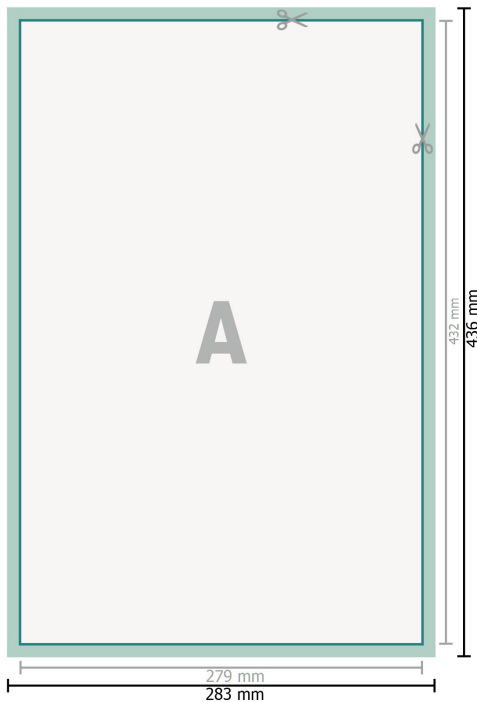

Flyer, Endformat: 27,9 x 43,2 cm

Datenformat (inkl. 2 mm Beschnitt):

28,3 x 43,6 cm

Beschnitt:

2 mm

Endformat:

27,9 x 43,2 cm

Sicherheitsabstand:

4 mm

Abstand der Texte/Informationen zum Rand des Endformats, dies verhindert unerwünschten Anschnitt.

Zeichenerklärung

-  Beschnitt
-  Leserichtung
-  Endformat
-  Datenformat
-  Hier wird geschnitten/gestanzt