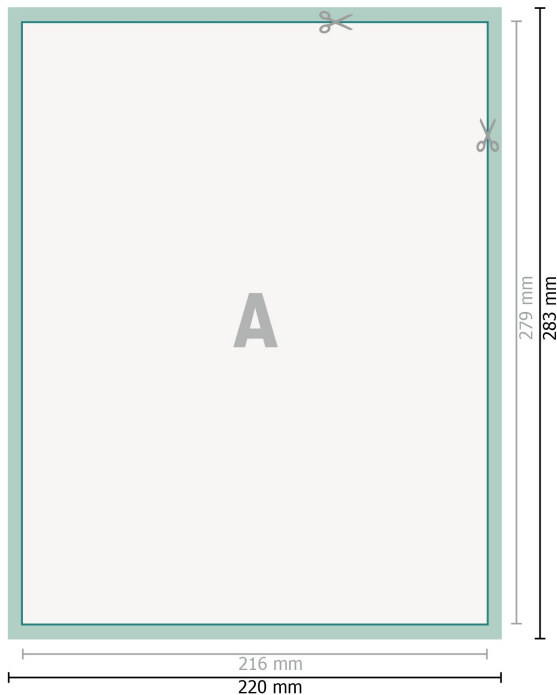

Flyer, Endformat: 21,6 x 27,9 cm

Datenformat (inkl. 2 mm Beschnitt):
22 x 28,3 cm

Beschnitt:
2 mm

Endformat:
21,6 x 27,9 cm

Sicherheitsabstand:
4 mm
Abstand der Texte/Informationen zum Rand des Endformats, dies verhindert unerwünschten Anschnitt.

Zeichenerklärung

-  Beschnitt
-  Leserichtung
-  Endformat
-  Datenformat
-  Hier wird geschnitten/gestanzt

Bitte beachten Sie:

Beschnittzugabe und Sicherheitsabstand wie angegeben anlegen.

Hintergrundfarben, Bilder oder Grafiken bis an den Rand des Datenformates anlegen.