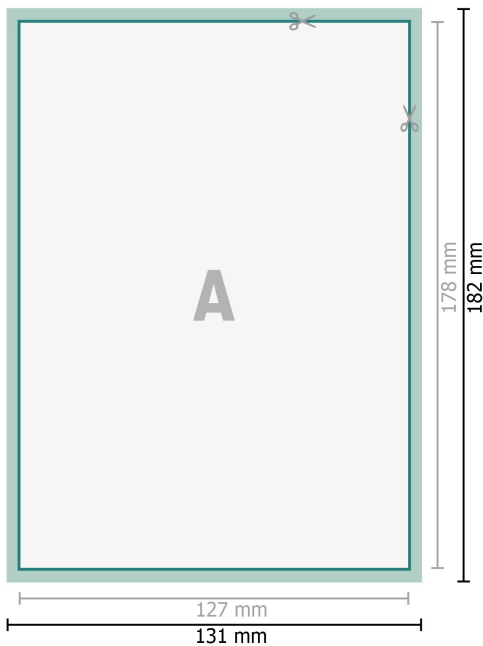

Flyer, Endformat: 12,7 x 17,8 cm

**Datenformat (inkl. 2 mm Beschnitt):**

13,1 x 18,2 cm

**Beschnitt:**

2 mm

**Endformat:**

12,7 x 17,8 cm

**Sicherheitsabstand:**

4 mm

Abstand der Texte/Informationen zum Rand des Endformats, dies verhindert unerwünschten Anschnitt.

**Zeichenerklärung**

-  Beschnitt
-  Leserichtung
-  Endformat
-  Datenformat
-  Hier wird geschnitten/gestanzt