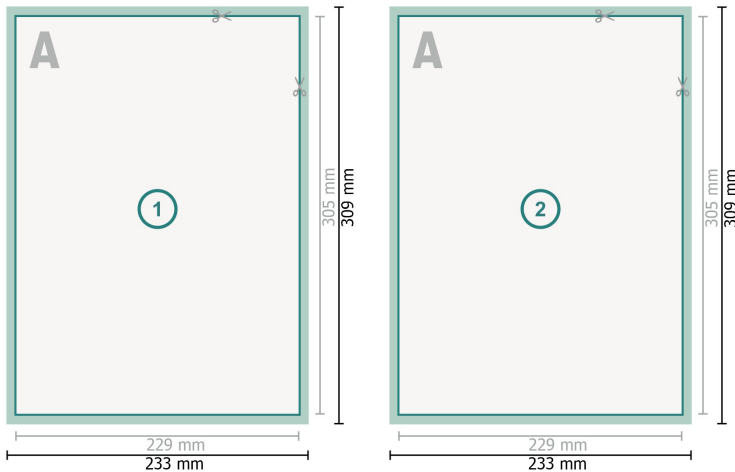

Flyer, Endformat: 22,9 x 30,5 cm

**Datenformat (inkl. 2 mm Beschnitt):**

23,3 x 30,9 cm

**Beschnitt:**

2 mm

**Endformat:**

22,9 x 30,5 cm

**Sicherheitsabstand:**

4 mm

Abstand der Texte/Informationen zum Rand des Endformats, dies verhindert unerwünschten Anschnitt.

**Zeichenerklärung**

-  Beschnitt
-  Leserichtung
-  Endformat
-  Datenformat
-  Hier wird geschnitten/gestanzt

---

**Bitte beachten Sie:**

Beschnittzugabe und Sicherheitsabstand wie angegeben anlegen.

Hintergrundfarben, Bilder oder Grafiken bis an den Rand des Datenformates anlegen.

Bei der Produktion können durch das Schneiden, Stanzen und Falzen Toleranzen auftreten.