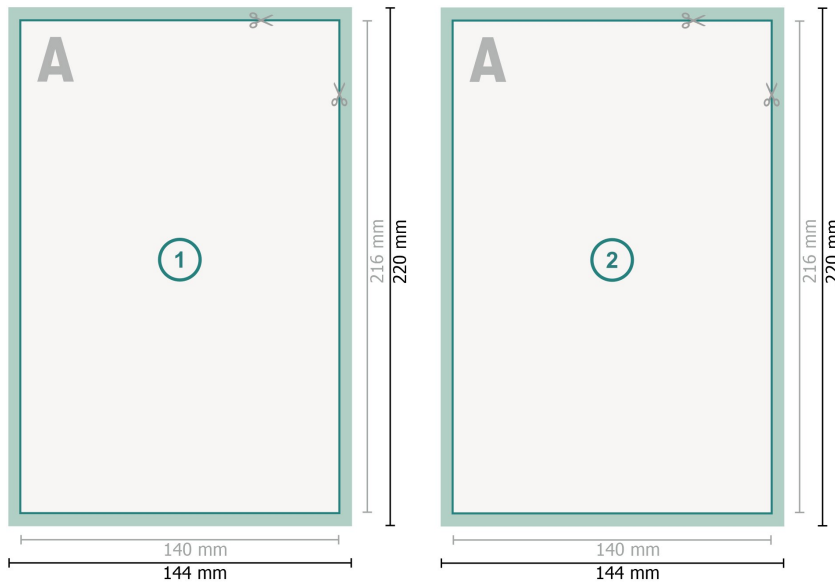

Flyer, Endformat: 14,0 x 21,6 cm

Datenformat (inkl. 2 mm Beschnitt):
14,4 x 22 cm

Beschnitt:
2 mm

Endformat:
14 x 21,6 cm

Sicherheitsabstand:
4 mm
Abstand der Texte/Informationen zum Rand des Endformats, dies verhindert unerwünschten Anschnitt.

Zeichenerklärung

-  Beschnitt
-  Leserichtung
-  Endformat
-  Datenformat
-  Hier wird geschnitten/gestanzt

Bitte beachten Sie:

Besnchnittzugabe und Sicherheitsabstand wie angegeben anlegen.

Hintergrundfarben, Bilder oder Grafiken bis an den Rand des Datenformates anlegen.