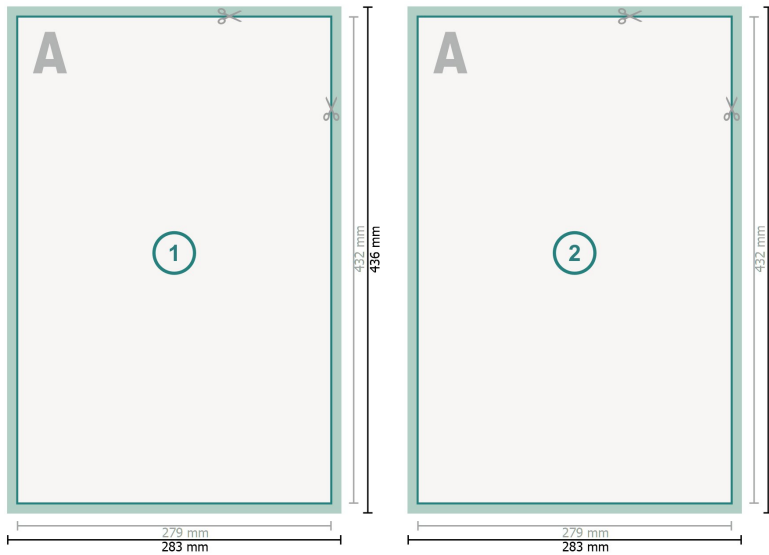

Flyer, Endformat: 27,9 x 43,2 cm

Datenformat (inkl. 2 mm Beschnitt):
28,3 x 43,6 cm

Beschnitt:
2 mm

Endformat:
27,9 x 43,2 cm

Sicherheitsabstand:
4 mm
Abstand der Texte/Informationen zum Rand des Endformats, dies verhindert unerwünschten Anschnitt.

Zeichenerklärung

- Beschnitt
- Leserichtung
- Endformat
- Datenformat
- Hier wird geschnitten/gestanzt

Bitte beachten Sie:

Besnchnittzugabe und Sicherheitsabstand wie angegeben anlegen.

Hintergrundfarben, Bilder oder Grafiken bis an den Rand des Datenformates anlegen.