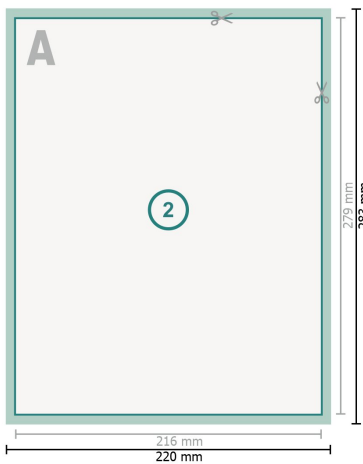

Flyer, Endformat: 21,6 x 27,9 cm

Datenformat (inkl. 2 mm Beschnitt):
22 x 28,3 cm

Beschnitt:
2 mm

Endformat:
21,6 x 27,9 cm

Sicherheitsabstand:
4 mm
Abstand der Texte/Informationen zum Rand des Endformats, dies verhindert unerwünschten Anschnitt.

Zeichenerklärung

-  Beschnitt
-  Leserichtung
-  Endformat
-  Datenformat
-  Hier wird geschnitten/gestanzt

Bitte beachten Sie:

Beschnittzugabe und Sicherheitsabstand wie angegeben anlegen.

Hintergrundfarben, Bilder oder Grafiken bis an den Rand des Datenformates anlegen.