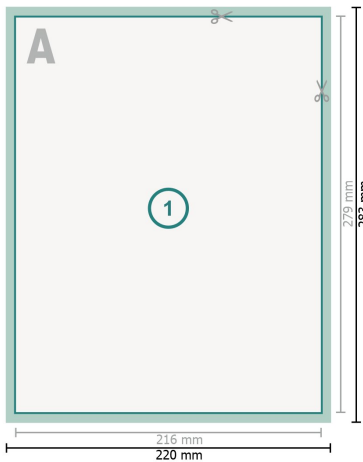

Flyer, Endformat: 21,6 x 27,9 cm

Datenformat (inkl. 2 mm Beschnitt):
22 x 28,3 cm

Beschnitt:
2 mm

Endformat:
21,6 x 27,9 cm

Sicherheitsabstand:
4 mm
Abstand der Texte/Informationen zum Rand des Endformats, dies verhindert unerwünschten Anschnitt.

Zeichenerklärung

-  Beschnitt
-  Leserichtung
-  Endformat
-  Datenformat
-  Hier wird geschnitten/gestanzt

Bitte beachten Sie:

Beschnittzugabe und Sicherheitsabstand wie angegeben anlegen.

Hintergrundfarben, Bilder oder Grafiken bis an den Rand des Datenformates anlegen.