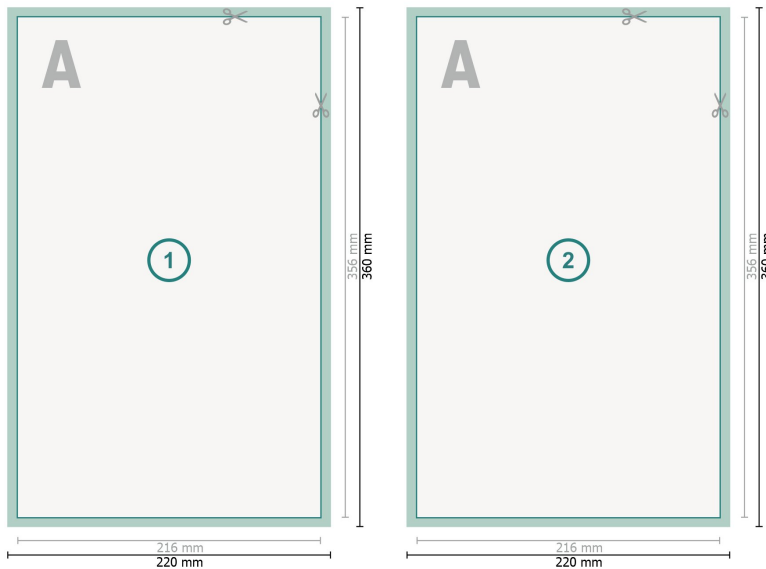

Flyer, Endformat: 21,6 x 35,6 cm

Datenformat (inkl. 2 mm Beschnitt):

22 x 36 cm

Beschnitt:

2 mm

Endformat:

21,6 x 35,6 cm

Sicherheitsabstand:

4 mm

Abstand der Texte/Informationen zum Rand des Endformats, dies verhindert unerwünschten Anschnitt.

Zeichenerklärung

-  Beschnitt
-  Leserichtung
-  Endformat
-  Datenformat
-  Hier wird geschnitten/gestanzt

Bitte beachten Sie:

Beschnittzugabe und Sicherheitsabstand wie angegeben anlegen.

Hintergrundfarben, Bilder oder Grafiken bis an den Rand des Datenformates anlegen.

Bei der Produktion können durch das Schneiden, Stanzen und Falzen Toleranzen auftreten.