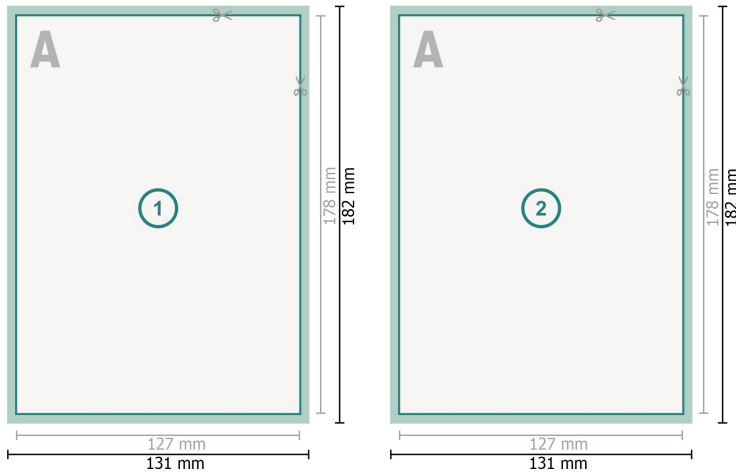

Flyer, Endformat: 12,7 x 17,8 cm

**Datenformat (inkl. 2 mm Beschnitt):**

13,1 x 18,2 cm

**Beschnitt:**

2 mm

**Endformat:**

12,7 x 17,8 cm

**Sicherheitsabstand:**

4 mm

Abstand der Texte/Informationen zum Rand des Endformats, dies verhindert unerwünschten Anschnitt.

**Zeichenerklärung**

-  Beschnitt
-  Leserichtung
-  Endformat
-  Datenformat
-  Hier wird geschnitten/gestanzt

---

**Bitte beachten Sie:**

Besnchnittzugabe und Sicherheitsabstand wie angegeben anlegen.

Hintergrundfarben, Bilder oder Grafiken bis an den Rand des Datenformates anlegen.

Bei der Produktion können durch das Schneiden, Stanzen und Falzen Toleranzen auftreten.