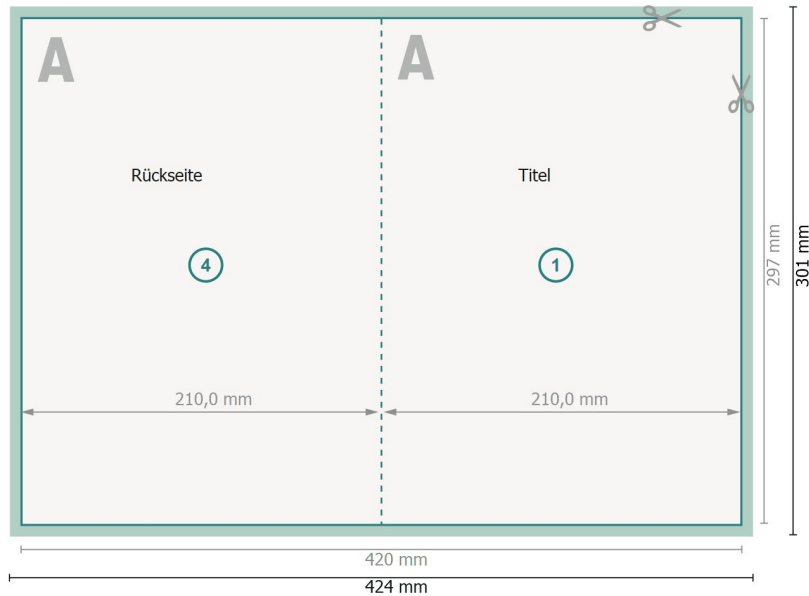

Klappkarten Hochformat, DIN A4

1-Bruch Falz

Außenseite

Innenseite

Datenformat (inkl. 2 mm Beschnitt):
42,4 x 30,1 cm

Beschnitt:
2 mm

Endformat:
42 x 29,7 cm

Endformat (geschlossen):
21 x 29,7 cm

Sicherheitsabstand:
4 mm
Abstand der Texte/Informationen zum Rand des Endformats, dies verhindert unerwünschten Anschnitt.

Zeichenerklärung

- Beschnitt
- Leserichtung
- Endformat
- Datenformat
- Hier wird geschnitten/gestanzt

Bitte beachten Sie:

Beschnittzugabe und Sicherheitsabstand wie angegeben anlegen.

Hintergrundfarben, Bilder oder Grafiken bis an den Rand des Datenformates anlegen.

Bei der Produktion können durch das Schneiden, Stanzen und Falzen Toleranzen auftreten.