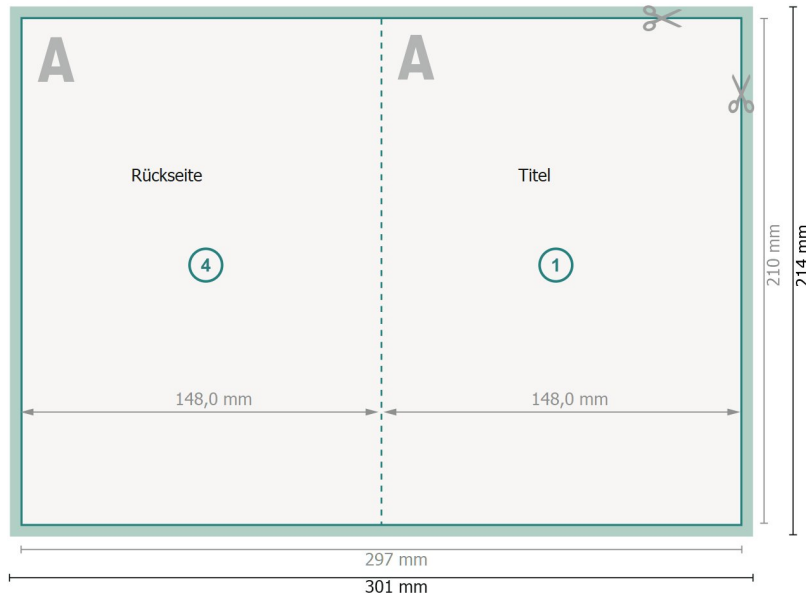

Klappkarten Hochformat, DIN A5

1-Bruch Falz

Außenseite

Innenseite

Datenformat (inkl. 2 mm Beschnitt):
30,1 x 21,4 cm

Beschnitt:
2 mm

Endformat:
29,7 x 21 cm

Endformat (geschlossen):
14,8 x 21 cm

Sicherheitsabstand:
4 mm
Abstand der Texte/Informationen zum Rand des Endformats, dies verhindert unerwünschten Anschnitt.

Zeichenerklärung

- Beschnitt
- Leserichtung
- Endformat
- Datenformat
- Hier wird geschnitten/gestanzt