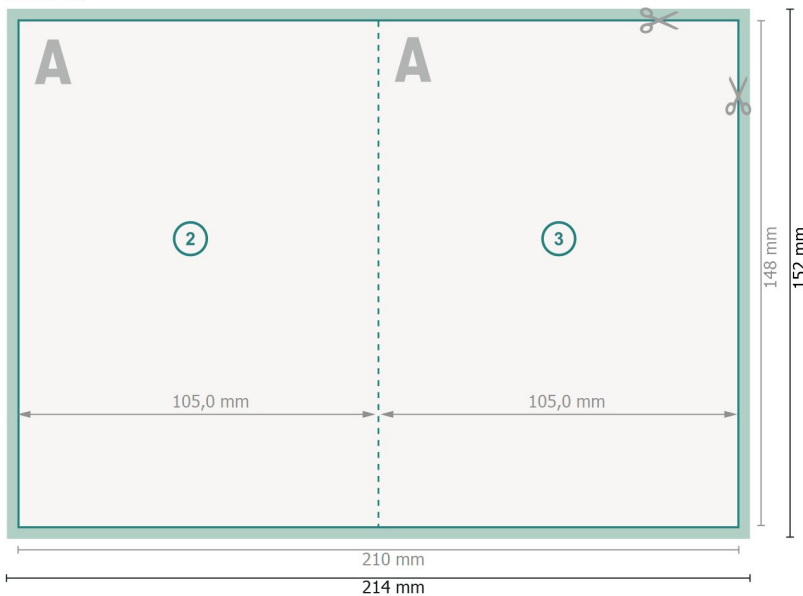

Klappkarten Hochformat, DIN A6

4-seitig, 1-Bruch Falz

Außenseite

Innenseite

Datenformat (inkl. 2 mm Beschnitt):
21,4 x 15,2 cm

Beschnitt:
2 mm

Endformat:
21 x 14,8 cm

Endformat (geschlossen):
10,5 x 14,8 cm

Sicherheitsabstand:
4 mm
Abstand der Texte/Informationen zum Rand des Endformats, dies verhindert unerwünschten Anschnitt.

Zeichenerklärung

- Beschnitt
- Leserichtung
- Endformat
- Datenformat
- Hier wird geschnitten/gestanzt

Bitte beachten Sie:

Beschnittzugabe und Sicherheitsabstand wie angegeben anlegen.

Hintergrundfarben, Bilder oder Grafiken bis an den Rand des Datenformates anlegen.

Bei der Produktion können durch das Schneiden, Stanzen und Falzen Toleranzen auftreten.