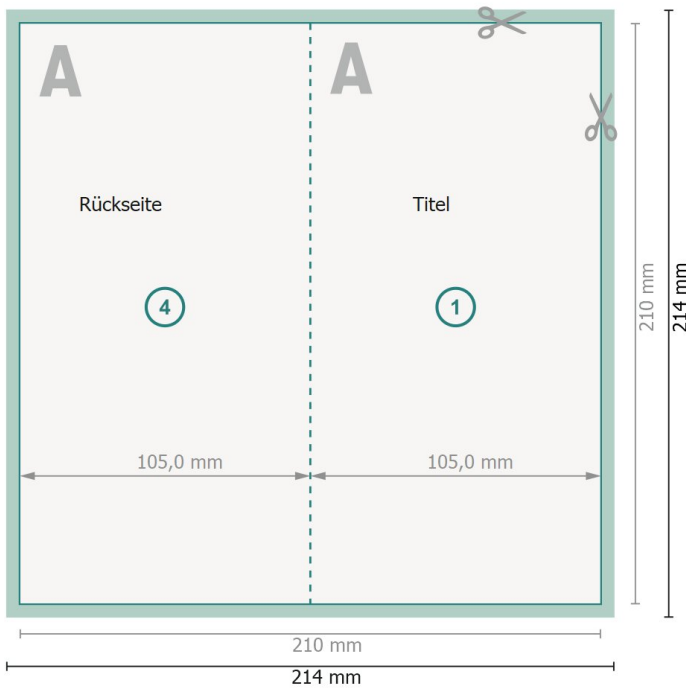

Klappkarten Hochformat, DIN lang

4-seitig, 1-Bruch Falz

Außenseite

Innenseite

Datenformat (inkl. 2 mm Beschnitt):
21,4 x 21,4 cm

Beschnitt:
2 mm

Endformat:
21 x 21 cm

Endformat (geschlossen):
10,5 x 21 cm

Sicherheitsabstand:
4 mm
Abstand der Texte/Informationen zum Rand des Endformats, dies verhindert unerwünschten Anschnitt.

Zeichenerklärung

- Beschnitt
- Leserichtung
- Endformat
- Datenformat
- Hier wird geschnitten/gestanzt

Bitte beachten Sie:

Beschnittzugabe und Sicherheitsabstand wie angegeben anlegen.

Hintergrundfarben, Bilder oder Grafiken bis an den Rand des Datenformates anlegen.

Bei der Produktion können durch das Schneiden, Stanzen und Falzen Toleranzen auftreten.