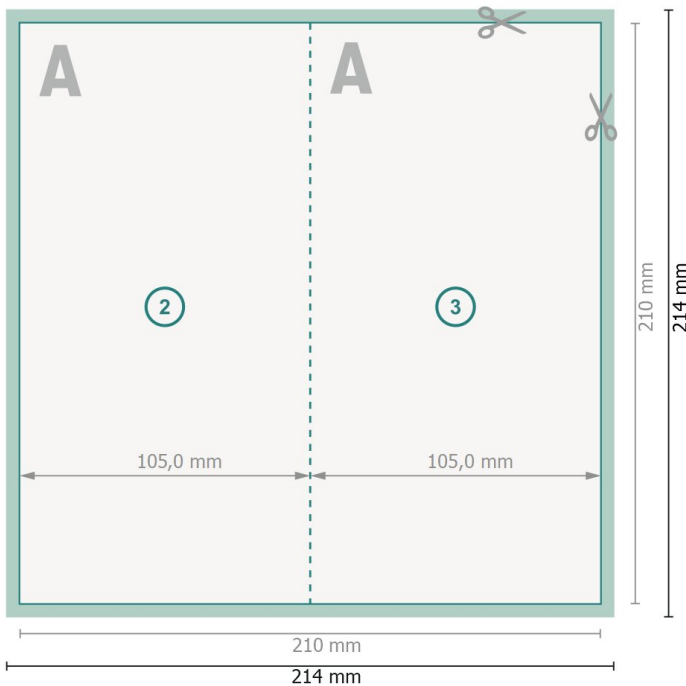

Klappkarten Hochformat, DIN lang

4-seitig, 1-Bruch Falz

Außenseite

Innenseite

Datenformat (inkl. 2 mm Beschnitt):
21,4 x 21,4 cm

Beschnitt:
2 mm

Endformat:
21 x 21 cm

Endformat (geschlossen):
10,5 x 21 cm

Sicherheitsabstand:
4 mm
Abstand der Texte/Informationen zum Rand des Endformats, dies verhindert unerwünschten Anschnitt.

Zeichenerklärung

- Beschnitt
- Leserichtung
- Endformat
- Datenformat
- Hier wird geschnitten/gestanzt

Bitte beachten Sie:

Beschnittzugabe und Sicherheitsabstand wie angegeben anlegen.

Hintergrundfarben, Bilder oder Grafiken bis an den Rand des Datenformates anlegen.

Bei der Produktion können durch das Schneiden, Stanzen und Falzen Toleranzen auftreten.