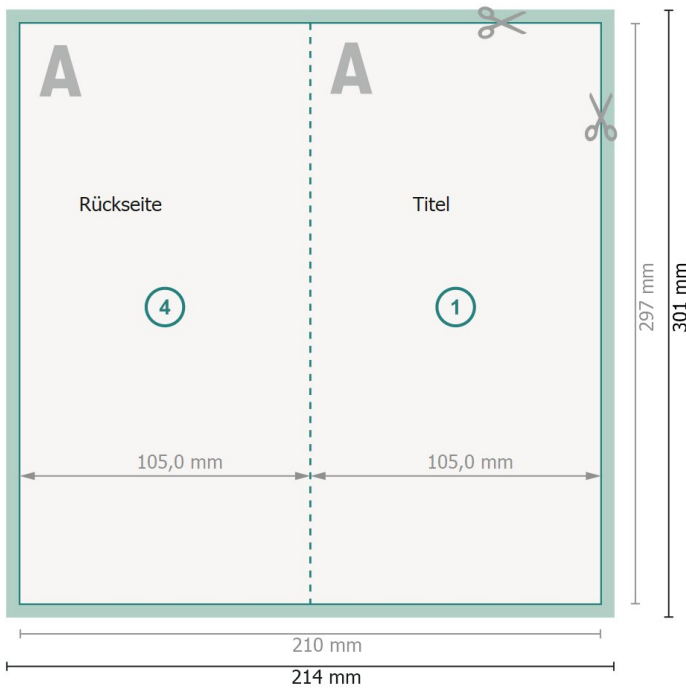

Klappkarten Hochformat, DIN A4 halb

1-Bruch Falz

Außenseite

Innenseite

Datenformat (inkl. 2 mm Beschnitt):
21,4 x 30,1 cm

Beschnitt:
2 mm

Endformat:
21 x 29,7 cm

Endformat (geschlossen):
10,5 x 29,7 cm

Sicherheitsabstand:
4 mm
Abstand der Texte/Informationen zum Rand des Endformats, dies verhindert unerwünschten Anschnitt.

Zeichenerklärung

- Beschnitt
- Leserichtung
- Endformat
- Datenformat
- Hier wird geschnitten/gestanzt

Bitte beachten Sie:

Beschnittzugabe und Sicherheitsabstand wie angegeben anlegen.

Hintergrundfarben, Bilder oder Grafiken bis an den Rand des Datenformates anlegen.

Bei der Produktion können durch das Schneiden, Stanzen und Falzen Toleranzen auftreten.