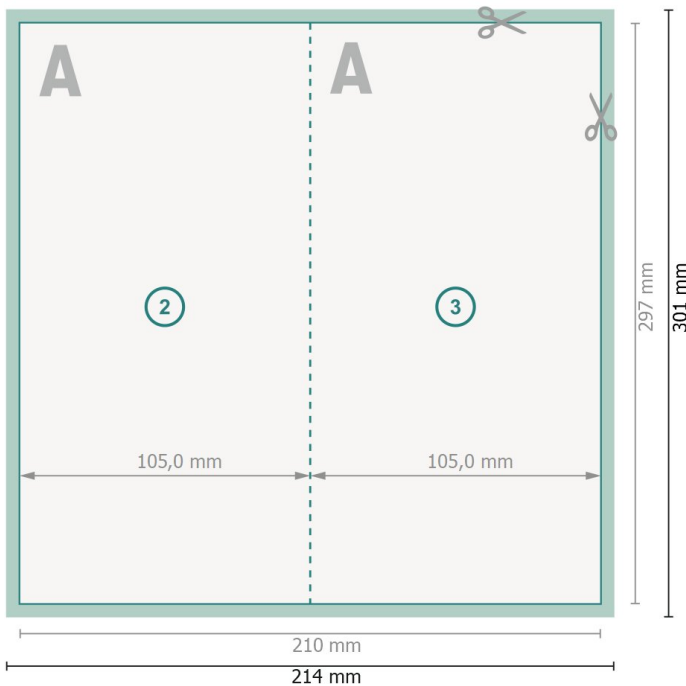

Klappkarten Hochformat, DIN A4 halb

1-Bruch Falz

Außenseite

Innenseite

Datenformat (inkl. 2 mm Beschnitt):
21,4 x 30,1 cm

Beschnitt:
2 mm

Endformat:
21 x 29,7 cm

Endformat (geschlossen):
10,5 x 29,7 cm

Sicherheitsabstand:
4 mm
Abstand der Texte/Informationen zum Rand des Endformats, dies verhindert unerwünschten Anschnitt.

Zeichenerklärung

- Beschnitt
- Leserichtung
- Endformat
- Datenformat
- Hier wird geschnitten/gestanzt

Bitte beachten Sie:

Beschnittzugabe und Sicherheitsabstand wie angegeben anlegen.

Hintergrundfarben, Bilder oder Grafiken bis an den Rand des Datenformates anlegen.

Bei der Produktion können durch das Schneiden, Stanzen und Falzen Toleranzen auftreten.