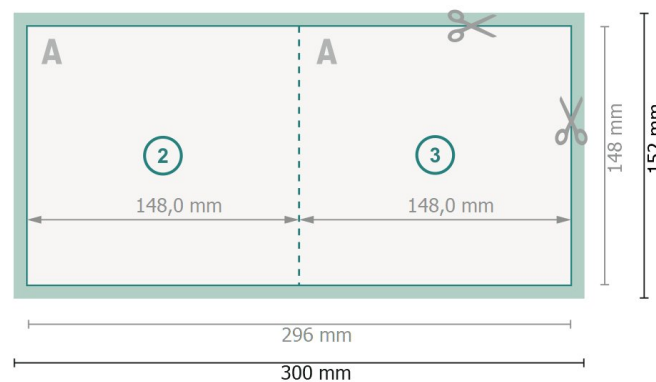

Datenblatt

Klappkarten Hochformat, A5-Quadrat

1-Bruch Falz

Außenseite

Innenseite

Datenformat (inkl. 2 mm Beschnitt):
30 x 15,2 cm

Beschnitt:
2 mm

Endformat:
29,6 x 14,8 cm

Endformat (geschlossen):
14,8 x 14,8 cm

Sicherheitsabstand:
4 mm
Abstand der Texte/Informationen zum Rand des Endformats, dies verhindert unerwünschten Anschnitt.

Zeichenerklärung

-  Beschnitt
-  Leserichtung
-  Endformat
-  Datenformat
-  Hier wird geschnitten/gestanzt

Bitte beachten Sie:

Beschnittzugabe und Sicherheitsabstand wie angegeben anlegen.

Hintergrundfarben, Bilder oder Grafiken bis an den Rand des Datenformates anlegen.

Bei der Produktion können durch das Schneiden, Stanzen und Falzen Toleranzen auftreten.