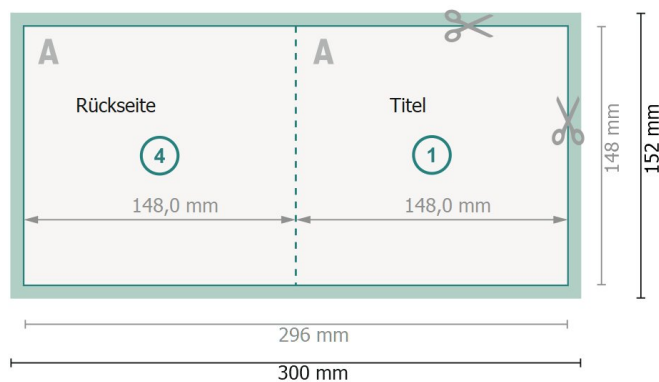

Datenblatt

Klappkarten Hochformat, A5-Quadrat

1-Bruch Falz

Außenseite

Innenseite

Datenformat (inkl. 2 mm Beschnitt):
30 x 15,2 cm

Beschnitt:
2 mm

Endformat:
29,6 x 14,8 cm

Endformat (geschlossen):
14,8 x 14,8 cm

Sicherheitsabstand:
4 mm
Abstand der Texte/Informationen zum Rand des Endformats, dies verhindert unerwünschten Anschnitt.

Zeichenerklärung

-  Beschnitt
-  Leserichtung
-  Endformat
-  Datenformat
-  Hier wird geschnitten/gestanzt

Bitte beachten Sie:

Beschnittzugabe und Sicherheitsabstand wie angegeben anlegen.

Hintergrundfarben, Bilder oder Grafiken bis an den Rand des Datenformates anlegen.

Bei der Produktion können durch das Schneiden, Stanzen und Falzen Toleranzen auftreten.