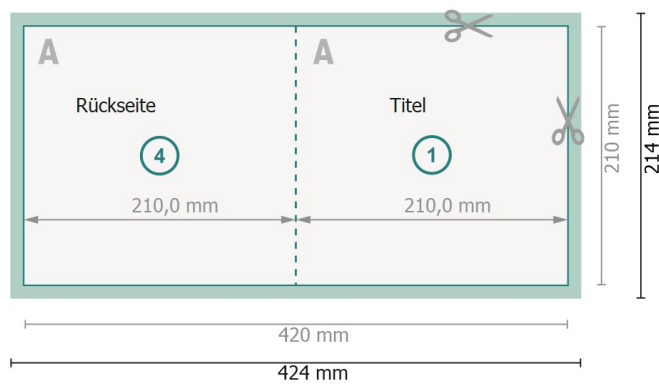

Datenblatt

Klappkarten Hochformat, A4-Quadrat

1-Bruch Falz

Außenseite

Innenseite

Datenformat (inkl. 2 mm Beschnitt):
42,4 x 21,4 cm

Beschnitt:
2 mm

Endformat:
42 x 21 cm

Endformat (geschlossen):
21 x 21 cm

Sicherheitsabstand:
4 mm
Abstand der Texte/Informationen zum Rand des Endformats, dies verhindert unerwünschten Anschnitt.

Zeichenerklärung

-  Beschnitt
-  Leserichtung
-  Endformat
-  Datenformat
-  Hier wird geschnitten/gestanzt

Bitte beachten Sie:

Beschnittzugabe und Sicherheitsabstand wie angegeben anlegen.

Hintergrundfarben, Bilder oder Grafiken bis an den Rand des Datenformates anlegen.

Bei der Produktion können durch das Schneiden, Stanzen und Falzen Toleranzen auftreten.