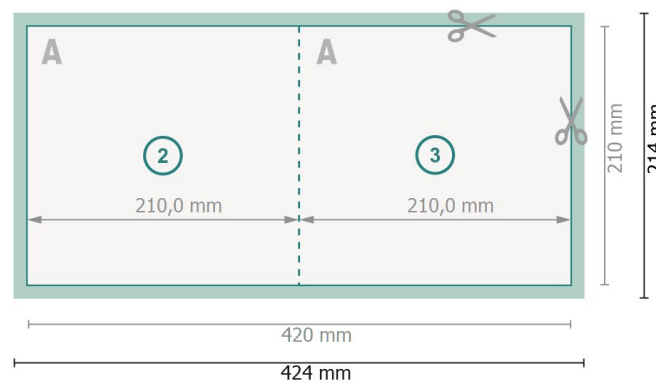

Datenblatt

Klappkarten Hochformat, A4-Quadrat

1-Bruch Falz

Außenseite

Innenseite

Datenformat (inkl. 2 mm Beschnitt):
42,4 x 21,4 cm

Beschnitt:
2 mm

Endformat:
42 x 21 cm

Endformat (geschlossen):
21 x 21 cm

Sicherheitsabstand:
4 mm
Abstand der Texte/Informationen zum Rand des Endformats, dies verhindert unerwünschten Anschnitt.

Zeichenerklärung

-  Beschnitt
-  Leserichtung
-  Endformat
-  Datenformat
-  Hier wird geschnitten/gestanzt

Bitte beachten Sie:

Beschnittzugabe und Sicherheitsabstand wie angegeben anlegen.

Hintergrundfarben, Bilder oder Grafiken bis an den Rand des Datenformates anlegen.

Bei der Produktion können durch das Schneiden, Stanzen und Falzen Toleranzen auftreten.