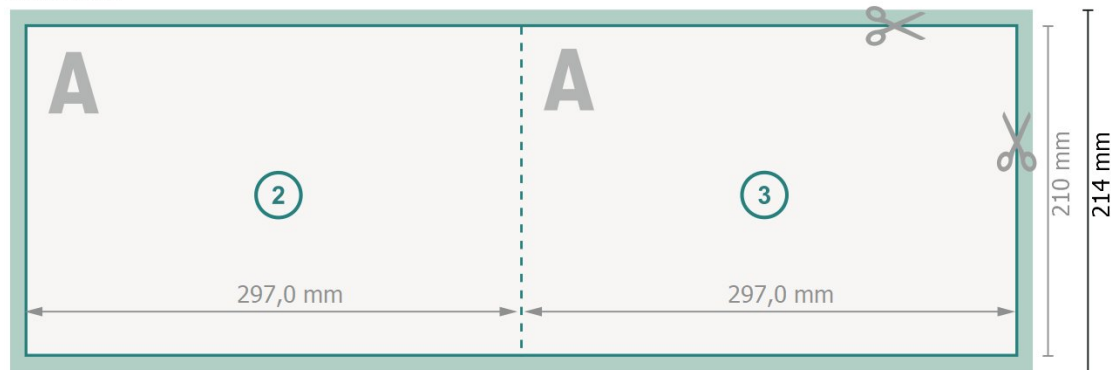

Klappkarten Querformat, DIN A4

1-Bruch Falz

Außenseite

Innenseite

Datenformat (inkl. 2 mm Beschnitt):
59,8 x 21,4 cm

Beschnitt:
2 mm

Endformat:
59,4 x 21 cm

Endformat (geschlossen):
29,7 x 21 cm

Sicherheitsabstand:
4 mm

Abstand der Texte/Informationen zum Rand des Endformats, dies verhindert unerwünschten Anschnitt.

Bitte beachten Sie:

Beschnittzugabe und Sicherheitsabstand wie angegeben anlegen.

Zeichenerklärung

 Beschnitt

 Leserichtung

 Endformat

 Datenformat

 Hier wird geschnitten/gestanz