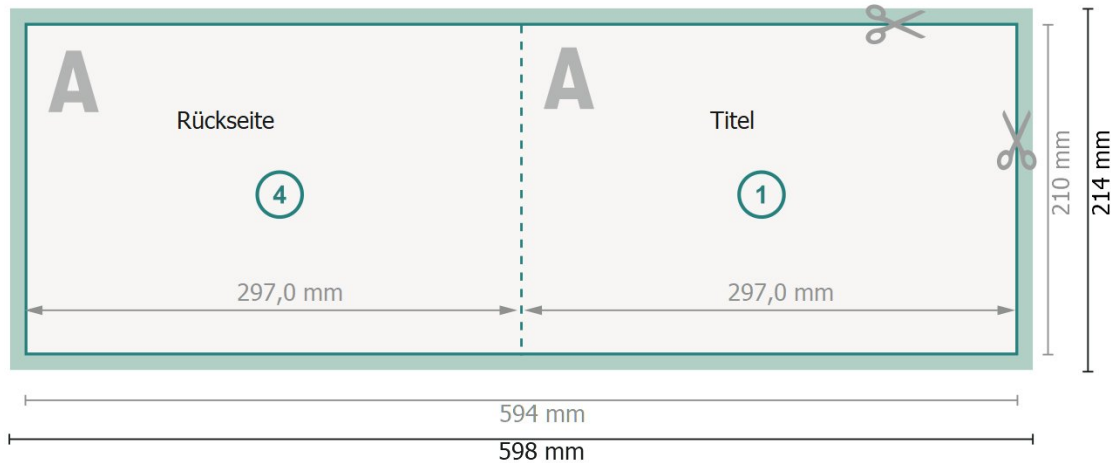

Klappkarten Querformat, DIN A4

1-Bruch Falz

Außenseite

Innenseite

Datenformat (inkl. 2 mm Beschnitt):
59,8 x 21,4 cm

Beschnitt:
2 mm

Endformat:
59,4 x 21 cm

Endformat (geschlossen):
29,7 x 21 cm

Sicherheitsabstand:
4 mm

Abstand der Texte/Informationen zum Rand des Endformats, dies verhindert unerwünschten Anschnitt.

Bitte beachten Sie:

Beschnittzugabe und Sicherheitsabstand wie angegeben anlegen.

Zeichenerklärung

 Beschnitt

 Leserichtung

 Endformat

 Datenformat

 Hier wird geschnitten/gestanz