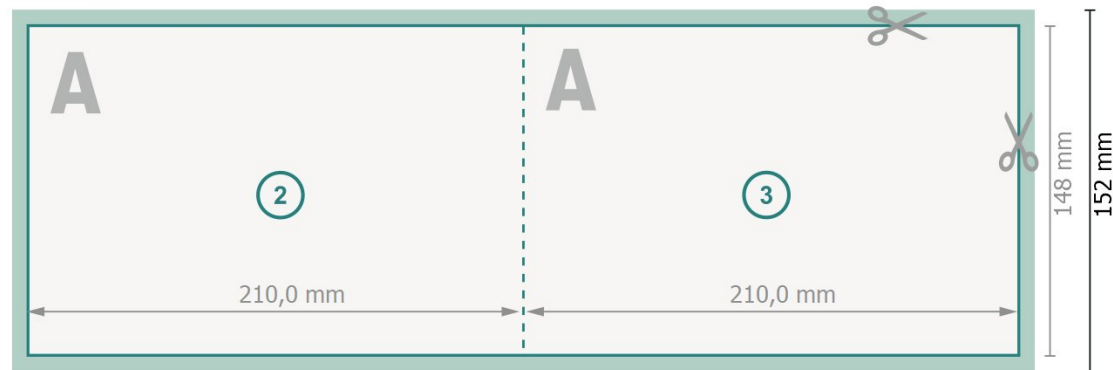

Klappkarten Querformat, DIN A5

1-Bruch Falz

Außenseite

Innenseite

Datenformat (inkl. 2 mm Beschnitt):

42,4 x 15,2 cm

Beschnitt:

2 mm

Endformat:

42 x 14,8 cm

Endformat (geschlossen):

21 x 14,8 cm

Sicherheitsabstand:

4 mm

Abstand der Texte/Informationen zum Rand des Endformats, dies verhindert unerwünschten Anschnitt.

Zeichenerklärung

 Beschnitt

 Leserichtung

 Endformat

 Datenformat

 Hier wird geschnitten/gestanz

Bitte beachten Sie:

Beschnittzugabe und Sicherheitsabstand wie angegeben anlegen.

Hintergrundfarben, Bilder oder Grafiken bis an den Rand des Datenformates anlegen.