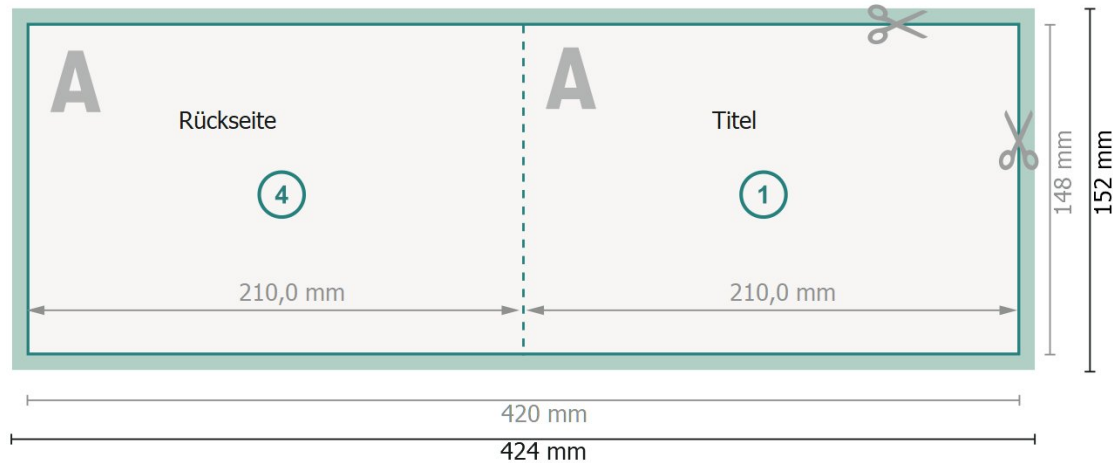

Klappkarten Querformat, DIN A5

1-Bruch Falz

Außenseite

Innenseite

Datenformat (inkl. 2 mm Beschnitt):

42,4 x 15,2 cm

Beschnitt:

2 mm

Endformat:

42 x 14,8 cm

Endformat (geschlossen):

21 x 14,8 cm

Sicherheitsabstand:

4 mm

Abstand der Texte/Informationen zum Rand des Endformats, dies verhindert unerwünschten Anschnitt.

Zeichenerklärung

 Beschnitt

 Leserichtung

 Endformat

 Datenformat

 Hier wird geschnitten/gestanz

Bitte beachten Sie:

Beschnittzugabe und Sicherheitsabstand wie angegeben anlegen.

Hintergrundfarben, Bilder oder Grafiken bis an den Rand des Datenformates anlegen.