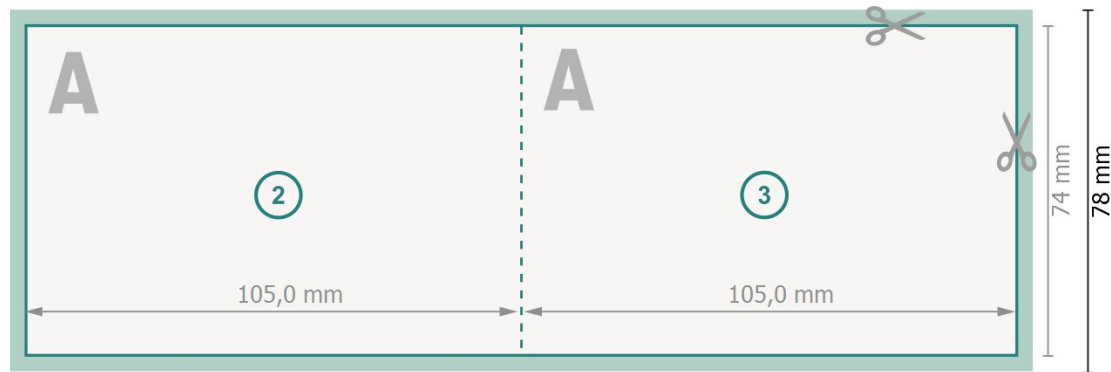

Klappkarten Querformat, DIN A7

1-Bruch Falz

Außenseite

Innenseite

Datenformat (inkl. 2 mm Beschnitt):

21,4 x 7,8 cm

Beschnitt:

2 mm

Endformat:

21 x 7,4 cm

Endformat (geschlossen):

10,5 x 7,4 cm

Sicherheitsabstand:

4 mm

Abstand der Texte/Informationen zum Rand des Endformats, dies verhindert unerwünschten Anschnitt.

Zeichenerklärung

 Beschnitt

 Leserichtung

 Endformat

 Datenformat

 Hier wird geschnitten/gestanz

Bitte beachten Sie:

Beschnittzugabe und Sicherheitsabstand wie angegeben anlegen.

Hintergrundfarben, Bilder oder Grafiken bis an den Rand des Datenformates anlegen.