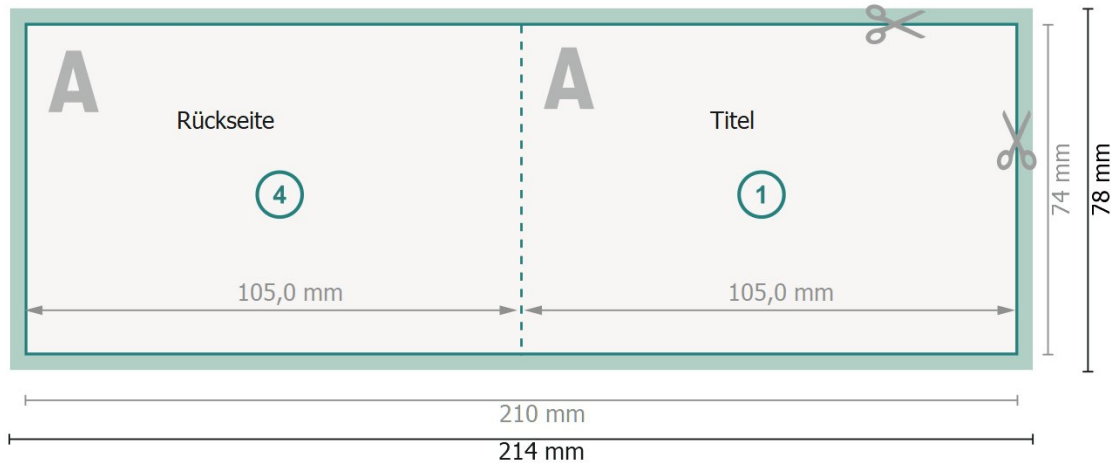

Klappkarten Querformat, DIN A7

1-Bruch Falz

Außenseite

Innenseite

Datenformat (inkl. 2 mm Beschnitt):

21,4 x 7,8 cm

Beschnitt:

2 mm

Endformat:

21 x 7,4 cm

Endformat (geschlossen):

10,5 x 7,4 cm

Sicherheitsabstand:

4 mm

Abstand der Texte/Informationen zum Rand des Endformats, dies verhindert unerwünschten Anschnitt.

Zeichenerklärung

 Beschnitt

 Leserichtung

 Endformat

 Datenformat

 Hier wird geschnitten/gestanz

Bitte beachten Sie:

Beschnittzugabe und Sicherheitsabstand wie angegeben anlegen.

Hintergrundfarben, Bilder oder Grafiken bis an den Rand des Datenformates anlegen.