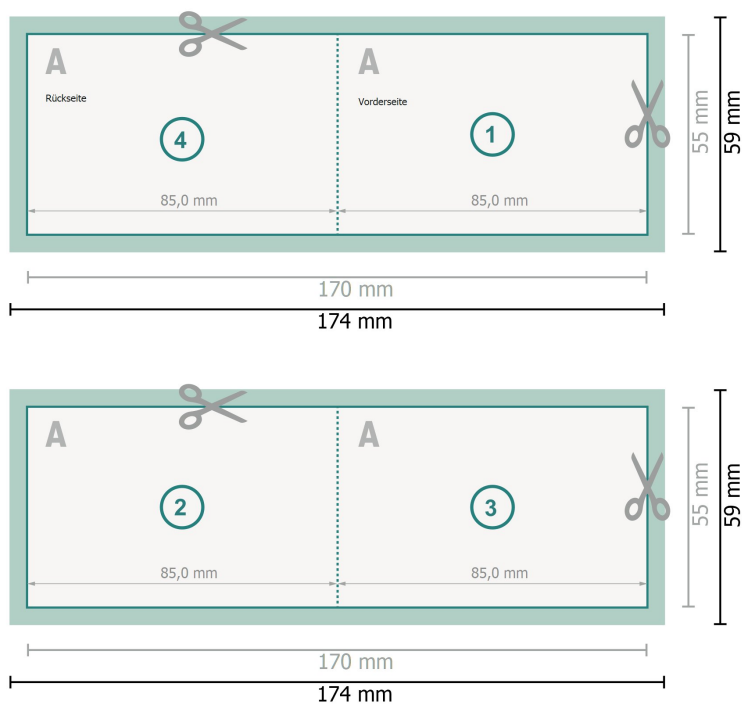

# Klappvisitenkarten Querformat, 8,5 x 5,5 cm

### Datenformat (inkl. 2 mm Beschnitt):

17,4 x 5,9 cm

### Endformat:

17 x 5,5 cm

### Endformat (geschlossen):

8,5 x 5,5 cm