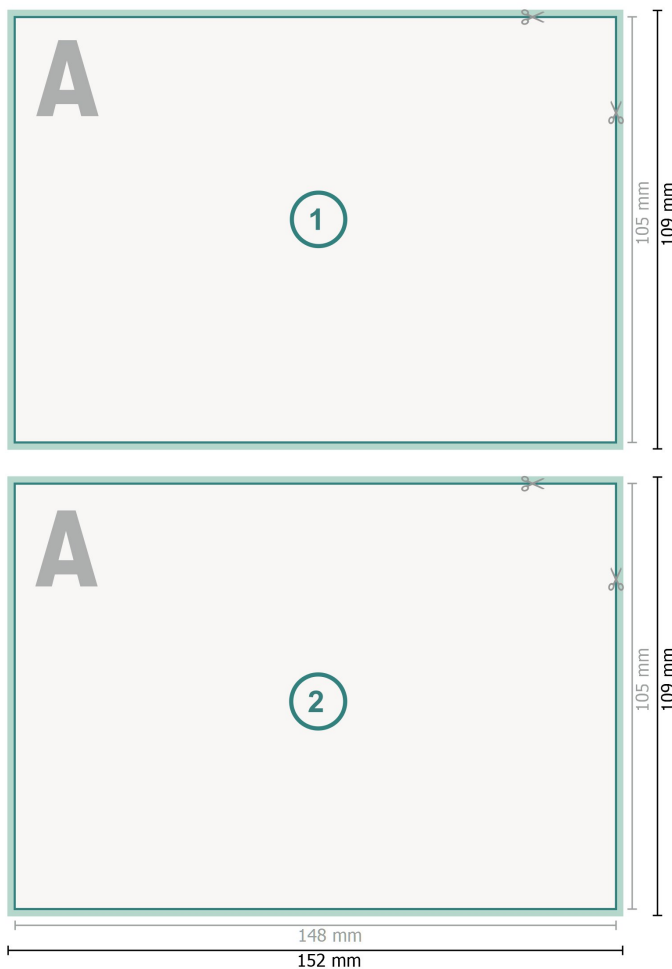

## Grußkarten Querformat, A6

**Datenformat (inkl. 2 mm Beschnitt):**

15,2 x 10,9 cm

**Endformat:**

14,8 x 10,5 cm

**Beschnitt:**

2 mm

**Sicherheitsabstand:**

4 mm

Abstand der Texte/Informationen zum Rand des Endformats, dies verhindert unerwünschten Anschnitt.

**Zeichenerklärung**

-  Beschnitt
-  Leserichtung
-  Endformat
-  Datenformat
-  Hier wird geschnitten/gestanzt