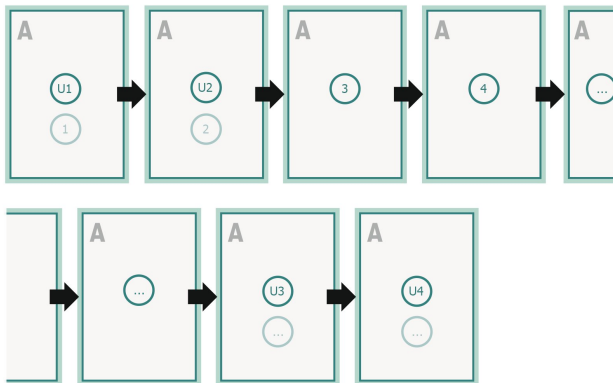

Broschüren Klebefalz, DIN A4

Umschlag
Innenteil

Seitenreihenfolge

Seiten unbedingt fortlaufend und einzeln anlegen.

fertiges Produkt

Bitte beachten Sie unsere Druckdatenhinweise!

Datenformat (inkl. 2 mm Beschnitt):

21,4 x 30,1 cm

Beschnitt:

2 mm

Endformat:

21 x 29,7 cm

Sicherheitsabstand:

5 mm

Abstand der Texte/Informationen zum Rand des Endformats, dies verhindert unerwünschten Anschnitt.

Zeichenerklärung

- Beschnitt
- Leserichtung
- Endformat
- Datenformat
- Hier wird geschnitten/gestanzt

Bitte beachten Sie:

Beschnittzugabe und Sicherheitsabstand wie angegeben anlegen.

Hintergrundfarben, Bilder oder Grafiken bis an den Rand des Datenformates anlegen.