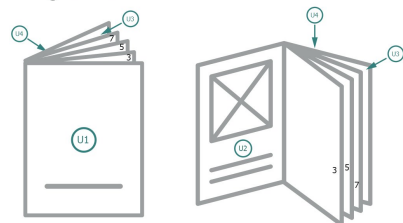

Broschüren Klebefalz, DIN A4

Umschlag
Innenteil

Seitenreihenfolge

Seiten unbedingt fortlaufend und einzeln anlegen.

fertiges Produkt

Bitte beachten Sie unsere Druckdatenhinweise!

Datenformat (inkl. 2 mm Beschnitt):

21,4 x 30,1 cm

Beschnitt:

2 mm

Endformat:

21 x 29,7 cm

Sicherheitsabstand:

5 mm

Abstand der Texte/Informationen zum Rand des Endformats, dies verhindert unerwünschten Anschnitt.

Zeichenerklärung

- Beschnitt
- Leserichtung
- Endformat
- Datenformat
- Hier wird geschnitten/gestanzt

Bitte beachten Sie:

Beschnittzugabe und Sicherheitsabstand wie angegeben anlegen.

Hintergrundfarben, Bilder oder Grafiken bis an den Rand des Datenformates anlegen.