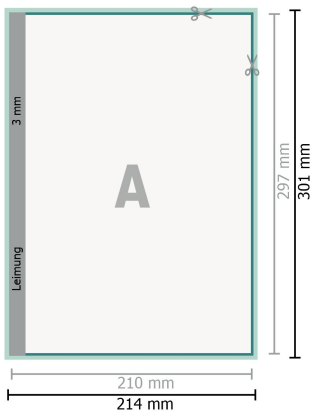

Broschüren Klebefalz, DIN A4

Umschlag
Innenteil

Seitenreihenfolge

Seiten unbedingt fortlaufend und einzeln anlegen.

fertiges Produkt

Bitte beachten Sie unsere Druckdatenhinweise!

Datenformat (inkl. 2 mm Beschnitt):

21,4 x 30,1 cm

Beschnitt:

2 mm

Endformat:

21 x 29,7 cm

Sicherheitsabstand:

5 mm

Abstand der Texte/Informationen zum Rand des Endformats, dies verhindert unerwünschten Anschnitt.

Zeichenerklärung

- Beschnitt
- Leserichtung
- Endformat
- Datenformat
- Hier wird geschnitten/gestanzt

Bitte beachten Sie:

Beschnittzugabe und Sicherheitsabstand wie angegeben anlegen.

Hintergrundfarben, Bilder oder Grafiken bis an den Rand des Datenformates anlegen.